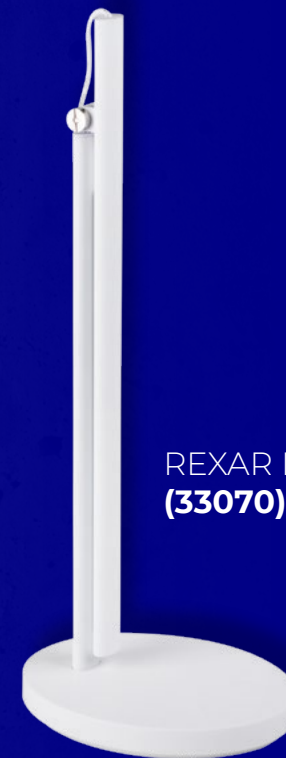

Kanlux

Lampka
Kanlux **REXAR**

Kanlux

Wysoka jakość
wykonania

Kanlux

Nowoczesny
design

Kanlux

Dwa kolory do wyboru:
czarny mat (B),

biały mat (W).

REXAR LED B
(33071)

REXAR LED W
(33070)

Kanlux

Trzy barwy świecenia:

WW (3000K)

NW (4000K)

CW (6500K)

Trzy stopnie jasności światła:

1 - niska

2 - umiarkowana

3 - wysoka

Kanlux

**Szeroka
funkcjonalność**

Wbudowany port USB

Kanlux

Kanlux REXAR W
(33070)

Kanlux REXAR B
(33071)

Dane techniczne:

- napięcie znamionowe [V]: **220-240 AC**
- moc [W]: **max 7W**
- temperatura barwowa: **3000K** (WW), **4000K** (NW), **6500K** (CW)
- trzy tryby jasności światła: **niska, umiarkowana, wysoka**
- współczynnik oddawania barw **Ra: ≥ 80**
- trwałość [h]: **25 000**
- ilość cykli wł/wył: **$\geq 15 000$**
- kąt świecenia [°]: **100**
- regulacja kątowa [°]: **180**
- klasa ochronności przed porażeniem elektrycznym: **II**
- materiał obudowy: **tworzywo sztuczne, stop aluminium**