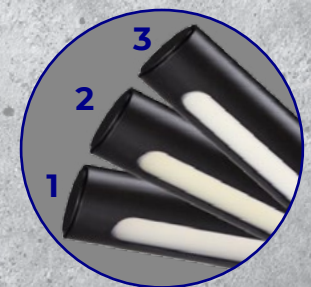

Kanlux

Lampka
Kanlux **REXAR**

Kanlux

Wysoka jakość
wykonania

Kanlux

Nowoczesny
design

Kanlux

Dwa kolory do wyboru:
czarny mat (B),

biały mat (W).

REXAR LED B
(33071)

REXAR LED W
(33070)

Kanlux

Trzy barwy świecenia:

WW (3000K)

NW (4000K)

CW (6500K)

Trzy stopnie jasności światła:

1 - niska

2 - umiarkowana

3 - wysoka

Kanlux

**Szeroka
funkcjonalność**

Wbudowany port USB

Kanlux