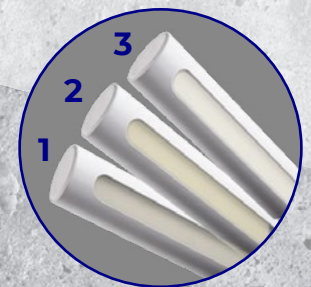

Kanlux

Lampka
Kanlux **REXAR**

Kanlux

Wysoka jakość
wykonania

Kanlux

Nowoczesny
design

Kanlux

Dwa kolory do wyboru:
czarny mat (B),

biały mat (W).

REXAR LED B
(33071)

REXAR LED W
(33070)

Kanlux

Trzy barwy świecenia:

WW (3000K)

NW (4000K)

CW (6500K)

Trzy stopnie jasności światła:

1 - niska

2 - umiarkowana

3 - wysoka

Kanlux

**Szeroka
funkcjonalność**

Wbudowany port USB

Kanlux

Kanlux REXAR W
(33070)

Kanlux REXAR B
(33071)

Dane techniczne:

- napięcie znamionowe [V]: **220-240 AC**
- moc [W]: **max 7W**
- temperatura barwowa: **3000K** (WW), **4000K** (NW), **6500K** (CW)
- trzy tryby jasności światła: **niska, umiarkowana, wysoka**
- współczynnik oddawania barw **Ra: ≥ 80**
- trwałość [h]: **25 000**
- ilość cykli wł/wył: **$\geq 15 000$**
- kąt świecenia [°]: **100**
- regulacja kątowa [°]: **180**
- klasa ochronności przed porażeniem elektrycznym: **II**
- materiał obudowy: **tworzywo sztuczne, stop aluminium**