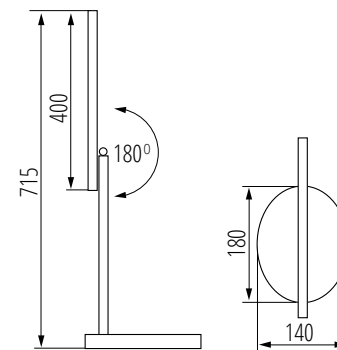

Kanlux REXAR W
(33070)

Kanlux REXAR B
(33071)

Dane techniczne:

- napięcie znamionowe [V]: **220-240 AC**
- moc [W]: **max 7W**
- temperatura barwowa: **3000K** (WW), **4000K** (NW), **6500K** (CW)
- trzy tryby jasności światła: **niska, umiarkowana, wysoka**
- współczynnik oddawania barw **Ra: ≥ 80**
- trwałość [h]: **25 000**
- ilość cykli wł/wył: **$\geq 15 000$**
- kąt świecenia [°]: **100**
- regulacja kątowa [°]: **180**
- klasa ochronności przed porażeniem elektrycznym: **II**
- materiał obudowy: **tworzywo sztuczne, stop aluminium**