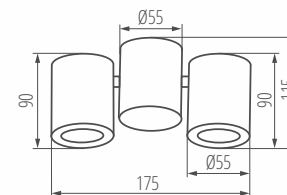

tuby ze źródłem którą podobnie jak
w spotach można regulować kąt padania światła.

60°

Kanlux

Kanlux BLURRO GU10

- BLURRO GU10 CO-B **32950**
- BLURRO GU10 CO-W **32951**

napięcie znamionowe: **220-240 V**
moc: **max. 10W**
trzonek: **GU10**
regulacja kątowa: **60°**
materiał: **aluminium malowane**
klasa ochrony: **I**
szczelność: **IP 20**

Kanlux BLURRO 2XGU10

- BLURRO 2XGU10 CO-B **32952**
- BLURRO 2XGU10 CO-W **32953**

napięcie znamionowe: **220-240 V**
moc: **2 x max. 10W**
trzonek: **GU10**
regulacja kątowa: **60°**
materiał: **aluminium malowane**
klasa ochrony: **I**
szczelność: **IP 20**