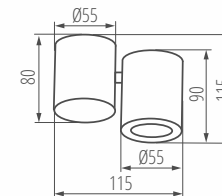

tuby ze źródłem którą podobnie jak
w spotach można regulować kąt padania światła.

60°

Kanlux

Kanlux BLURRO GU10

- BLURRO GU10 CO-B **32950**
- BLURRO GU10 CO-W **32951**

napięcie znamionowe: **220-240 V**
moc: **max. 10W**
trzonek: **GU10**
regulacja kątowa: **60°**
materiał: **aluminium malowane**
klasa ochrony: **I**
szczelność: **IP 20**

Kanlux BLURRO 2XGU10

- BLURRO 2XGU10 CO-B **32952**
- BLURRO 2XGU10 CO-W **32953**

napięcie znamionowe: **220-240 V**
moc: **2 x max. 10W**
trzonek: **GU10**
regulacja kątowa: **60°**
materiał: **aluminium malowane**
klasa ochrony: **I**
szczelność: **IP 20**