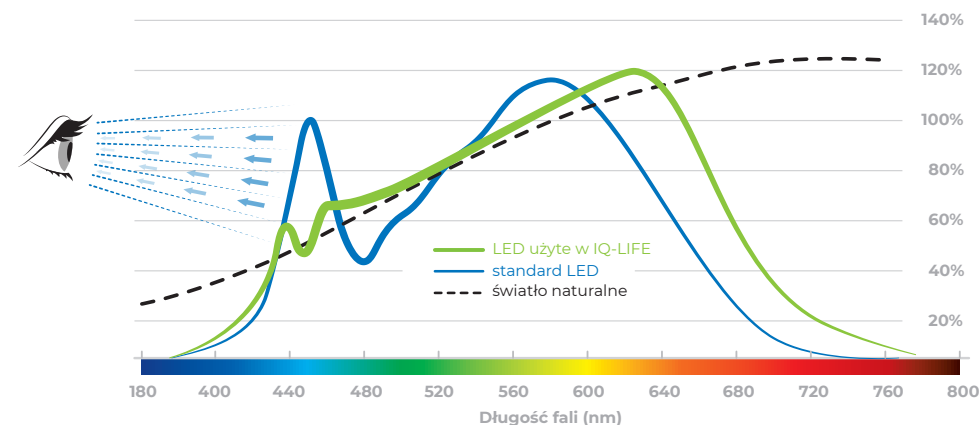

www.kanlux.com/iq/iq-life

iQ-LED LIFE
Kanlux

Masz już idealne
miejsce do życia?

A czy znalazłeś
równie dobre światło?

Odkryj IQ-LED LIFE - źródło światła z efektem Less Blue

Odkryj źródła światła Kanlux IQ-LED LIFE z efektem Less Blue

Porównanie źródeł światła o temp. barwowej 4000K, które powstało na podstawie materiałów technicznych udostępnionych przez producenta źródeł LED zastosowanych w "żarówkach" IQ-LED LIFE.

Im mniej niebieskiego - tym więcej korzyści