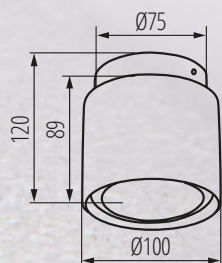

Kanlux

Kanlux SONOR GU10

● SONOR GU10 CO-B **24362** czarny korpus

○ SONOR GU10 CO-W **24363** biały korpus

Napięcie znamionowe [V]: **220-240 AC**

Częstotliwość znamionowa [Hz]: **50**

Klasa ochronności przed porażeniem elektrycznym: **I**

Stopień IP: **20**

Materiał klosza: **tworzywo sztuczne**

Materiał obudowy: **stop aluminium**

Źródło światła:

Moc [W]: **max 10W**

Źródło światła: **PAR16**

Trzonek: **GU10**

Pasek LED:

Moc [W]: **4W**

Rodzaj diody: **LED SMD**

Strumień świetlny [lm]: **100**

Temperatura barwowa: **3000K (WW)**

Współczynnik oddawania barw **Ra: ≥80**

Trwałość [h]: **20 000**

Ilość cykli wł/wył: **≥15 000**

**dobrze
spakowane**

*Źródło światła nie znajduje się w komplecie
i jest do zakupienia osobno.*