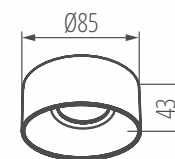

napięcie znamionowe: **220-240 V**

moc: **max. 25W**

trzonek: **GU10**

regulacja kątowa: **brak**

materiał: **stop aluminium**

klasa ochrony: **I**

szczelność: **IP 20**

otwór montażowy: **Ø71mm**

wysokość widocznej części oprawy: **43mm***

KORPUS

ODBŁYŚNIK

*wymiary całości z ukrytą częścią w zabudowie podwieszanego sufitu: **Ø85mm x 102mm**

Kanlux

Kanlux RITI i Kanlux MINI RITI

dobrze spakowane

kanlux.com