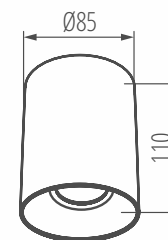

napięcie znamionowe: **220-240 V**

moc: **max. 25W**

trzonek: **GU10**

regulacja kąta: **brak**

materiał: **stop aluminium**

klasa ochrony: **I**

szczelność: **IP 20**

KORPUS

napięcie znamionowe: **220-240 V**

moc: **max. 25W**

trzonek: **GU10**

regulacja kątowa: **brak**

materiał: **stop aluminium**

klasa ochrony: **I**

szczelność: **IP 20**

otwór montażowy: **Ø71mm**

wysokość widocznej części oprawy: **43mm***

KORPUS

ODBŁYŚNIK

*wymiary całości z ukrytą częścią w zabudowie podwieszanego sufitu: **Ø85mm x 102mm**

Kanlux

Kanlux RITI i Kanlux MINI RITI

dobrze spakowane

kanlux.com