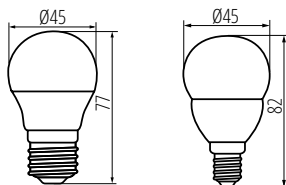

Nowość

w nowych opakowaniach

Nowość

Nowość

Sprawdzona marka
w nowej odświeżeniu

A60 N LED

31202	A60 N 8W E27-WW	<input checked="" type="checkbox"/>	60	810lm	180	E27	F
31203	A60 N 8W E27-NW	<input type="checkbox"/>					
31204	A60 N 9,5W E27-WW	<input checked="" type="checkbox"/>	75	1050lm	180	E27	E
31205	A60 N 9,5W E27-NW	<input type="checkbox"/>					
31206	A60 N 13W E27-WW	<input checked="" type="checkbox"/>	100	1520lm	180	E27	E
31207	A60 N 13W E27-NW	<input type="checkbox"/>					