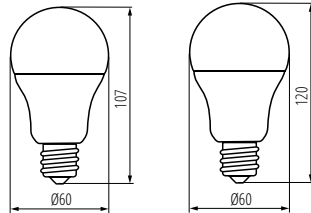

Nowość

w nowych opakowaniach

Nowość

Nowość

Sprawdzona marka
w nowej odświeżeniu

A60 N LED

31202	A60 N 8W E27-WW	<input checked="" type="checkbox"/>	60	810lm	180	E27	F
31203	A60 N 8W E27-NW	<input type="checkbox"/>					
31204	A60 N 9,5W E27-WW	<input checked="" type="checkbox"/>	75	1050lm	180	E27	E
31205	A60 N 9,5W E27-NW	<input type="checkbox"/>					
31206	A60 N 13W E27-WW	<input checked="" type="checkbox"/>	100	1520lm	180	E27	E
31207	A60 N 13W E27-NW	<input type="checkbox"/>					