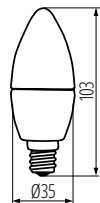

Nowość

w nowych opakowaniach

Nowość

Nowość

Sprawdzona marka
w nowej odświeżeniu

A60 N LED

31202	A60 N 8W E27-WW	<input checked="" type="checkbox"/>	60	810lm	180	E27	F
31203	A60 N 8W E27-NW	<input type="checkbox"/>					
31204	A60 N 9,5W E27-WW	<input checked="" type="checkbox"/>	75	1050lm	180	E27	E
31205	A60 N 9,5W E27-NW	<input type="checkbox"/>					
31206	A60 N 13W E27-WW	<input checked="" type="checkbox"/>	100	1520lm	180	E27	E
31207	A60 N 13W E27-NW	<input type="checkbox"/>					