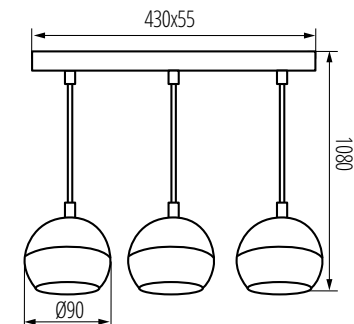

GALOBA C 3xGU10