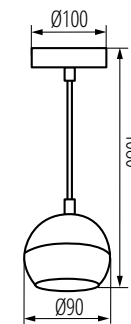

Kanlux

Kanlux GALOBA C

○	33682	GALOBA C 1xGU10 W	max 35W
●	33683	GALOBA C 1xGU10 B	max 35W
○	33684	GALOBA C 3xGU10 W	3 x max 35W
●	33685	GALOBA C 3xGU10 B	3 x max 35W

napięcie znamionowe: **220-240 AC**
materiał obudowy: **stop aluminium**
klasa ochrony: **I**
szczelność: **IP 20**
trzonek: **GU10**
źródło światła: **PAR16**

GALOBA C 1xGU10