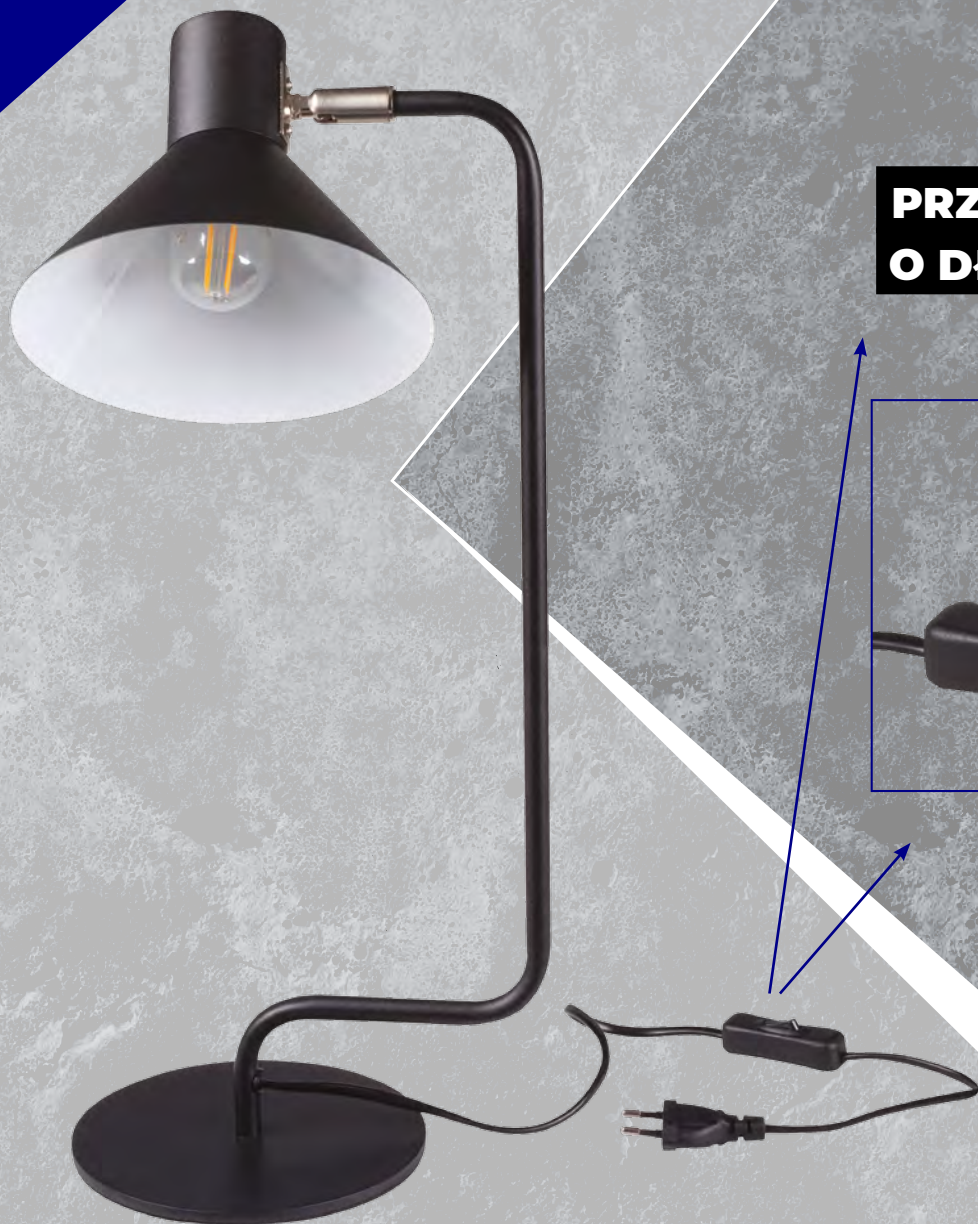

# ***Kanlux***

**LAMPA  
STOŁOWA**

**Kanlux  
NEDIA**

**Kanlux**

**Kanlux NEDIA**

Regulacja klosza

**w dwóch  
osiach obrotu**

## Kanlux NEDIA

Dwa kolory:

**biały matowy**  
**czarny matowy**

Regulowany przegub

**w kolorze srebrnym**

Klosz malowany  
wewnątrz

**na kolor biały**

**Kanlux**