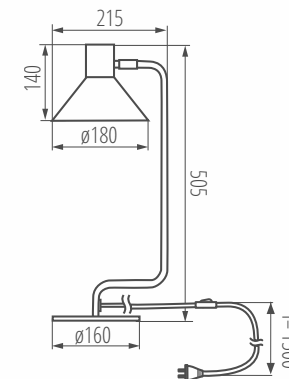

# Kanlux

**Kanlux  
NEDIA E14 B**  
(34475)

**Kanlux  
NEDIA E14 W**  
(34476)

## Kanlux NEDIA dane techniczne:

- NAPIĘCIE ZNAMIONOWE [V]: **220-240 AC**
- MOC [W]: **max 10W**
- TRZONEK: **E14**
- OPRAWA RUCHOMA  
W ZAKRESIE HORYZONTALNYM [°]: **320**  
W ZAKRESIE WERTYKALNYM [°]: **160**
- KLASA OCHRONNOŚCI PRZED PORAŻENIEM  
ELEKTRYCZNYM: **II**
- MATERIAŁ OBUDOWY: **stal**