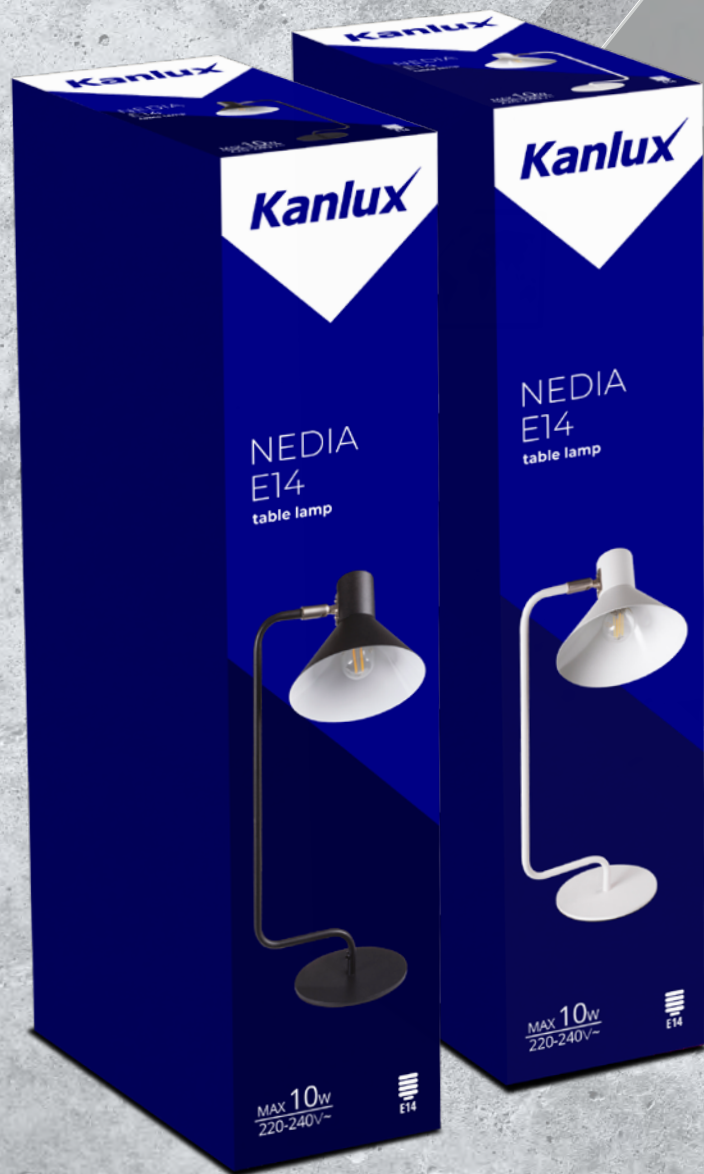

# ***Kanlux***

**LAMPA  
STOŁOWA**

**Kanlux  
NEDIA**

**Kanlux**

**Kanlux NEDIA**

Regulacja klosza

**w dwóch  
osiach obrotu**

## Kanlux NEDIA

Dwa kolory:

**biały matowy**  
**czarny matowy**

Regulowany przegub

**w kolorze srebrnym**

Klosz malowany  
wewnątrz

**na kolor biały**

**Kanlux**

# Kanlux

**Kanlux  
NEDIA E14 B**  
(34475)

**Kanlux  
NEDIA E14 W**  
(34476)

# Kanlux

**Kanlux NEDIA**  
będzie  
niezastąpionym,  
dodatkowym  
oświetleniem  
w Twoim  
**biurze, salonie  
i sypialni.**

**Kanlux**

**Kanlux NEDIA  
dobrze spakowane**

**kanlux.com**