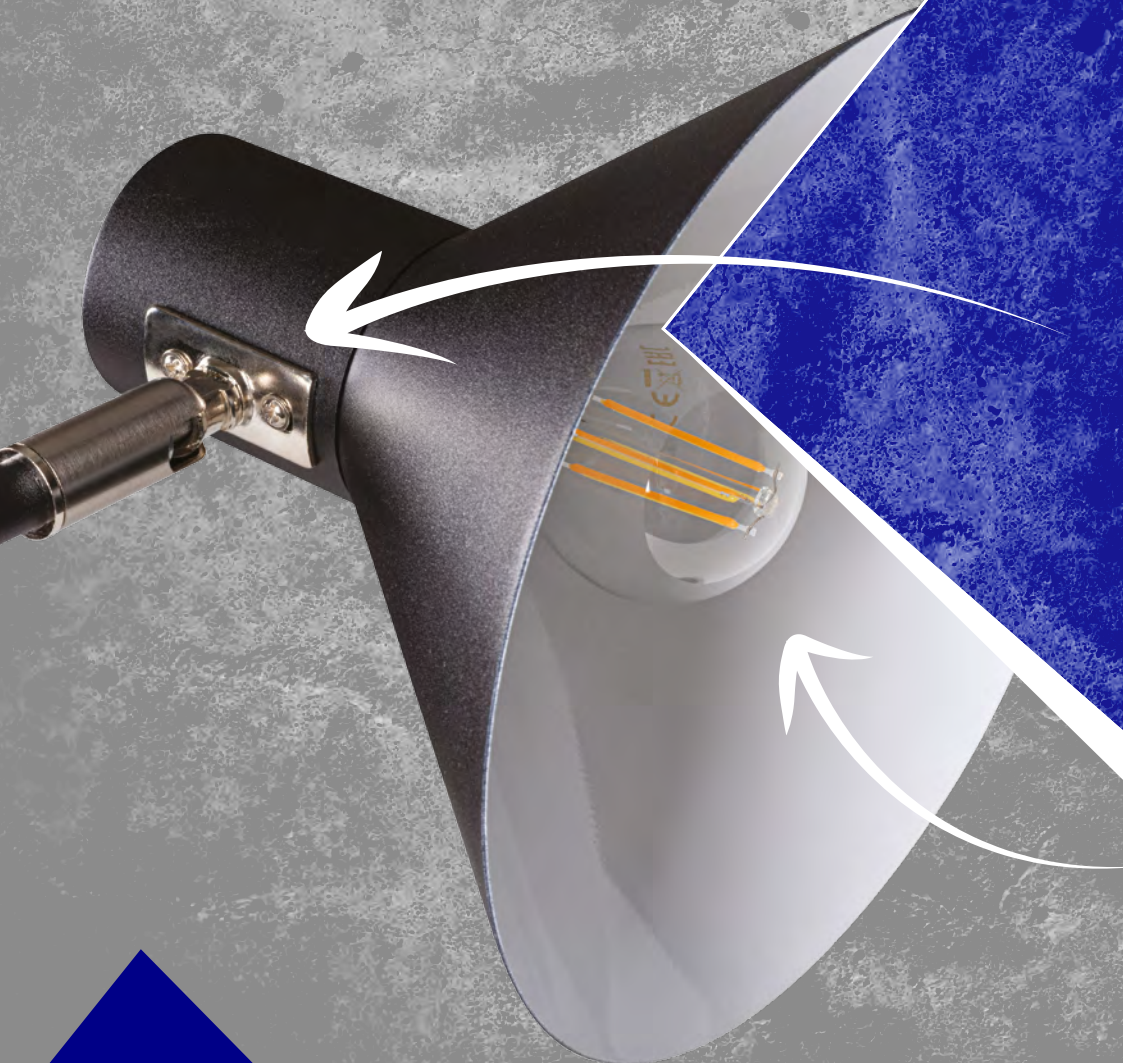

# ***Kanlux***

**LAMPA  
STOŁOWA**

**Kanlux  
NEDIA**

**Kanlux**

**Kanlux NEDIA**

Regulacja klosza

**w dwóch  
osiach obrotu**

## Kanlux NEDIA

Dwa kolory:

**biały matowy**  
**czarny matowy**

Regulowany przegub

**w kolorze srebrnym**

Klosz malowany  
wewnątrz

**na kolor biały**

**Kanlux**