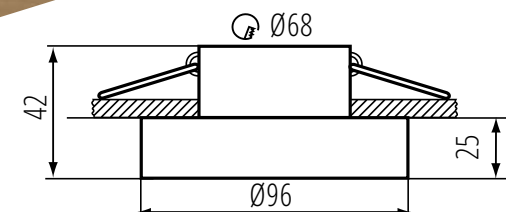

Trzonek: **Gx5,3/GU10**

Materiał: **stop aluminium**

Stopień ochrony: **IP20**

Otwór montażowy: **Ø68mm**

*brak oprawki i źródła światła w komplecie

Kanlux

Kanlux ELICEO / ELICEO-ST dobrze spakowane

kanlux.com