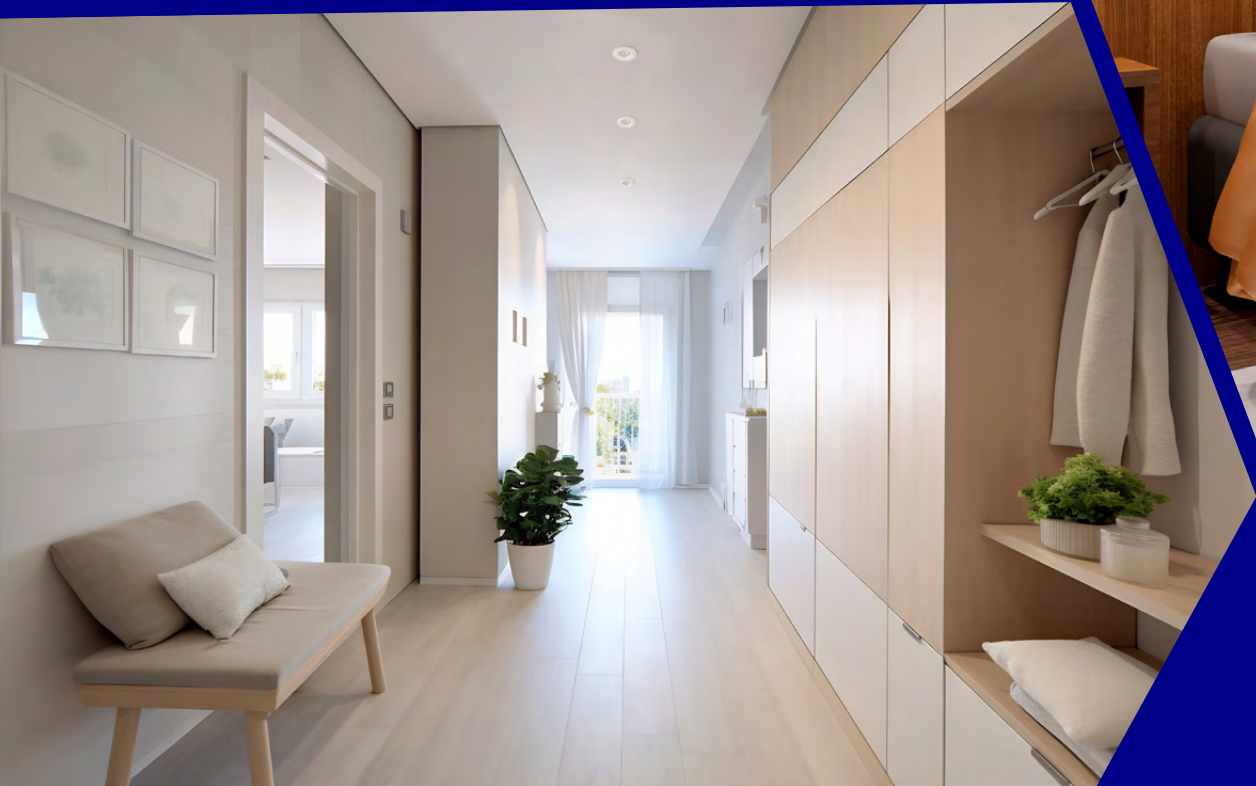

# Kanlux

**KANLUX LIGLO**  
to eleganckie i nowoczesne  
oczka sufitowe.

**Kanlux**

**Idealnie pasują do wnętrz w stylu skandynawskim czy minimalistycznym.**