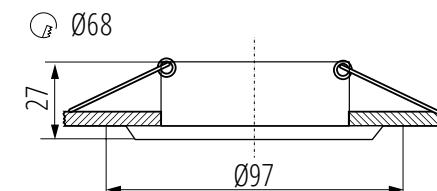

Trzonek: Gx5,3/GU10

Materiał obudowy: stop aluminium

Stopień IP: 20

Otwór montażowy [mm]:  $\varnothing 68$

dobrze spakowane

\* brak oprawki i źródła światła w komplecie