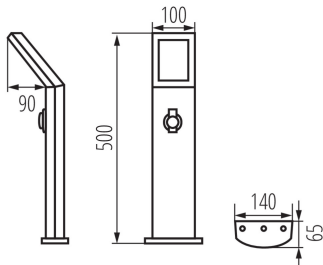

Oprawa ogrodowa LED z gniazdem zasilającym