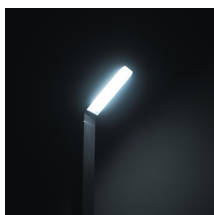

Oprawa ogrodowa LED z gniazdem zasilającym

5905339235534

44IP

MODERN design

Nietypowa lampa ogrodowa zbudowana ze stopu aluminium i szkła, z białą neutralną barwą światła, którą dają wbudowane diody LED SMD. SEVIA to nowatorski design i czarny uniwersalny kolor, która sprawdzi się w każdym ogrodzie. Oprawa dodatkowo posiada gniazdo wtykowe w swojej konstrukcji do którego możemy podłączyć kosiarkę czy inne potrzebne nam w ogrodzie urządzenie.

DANE OGÓLNE:

Kolor: czarny

Miejsce montażu: do nadbudowania na podłożu

Miejsce zastosowania: wewnątrz i na zewnątrz

Minimalna odległość od oświetlanego obiektu: 0,2m

Możliwość współpracy ze ściemniaczem: nie

Współczynnik mocy: 0.57

Moc maksymalna [W]: 9

Klasa ochronności przed porażeniem elektrycznym: I

Rodzaj diody: LED SMD

Strumień świetlny [lm]: 600

Barwa światła: biała

Temperatura barwowa [K]: 4000

Jednolitość barw [SDCM]: ≤6

Materiał szyby ochronnej: szkło

Rodzaj przyłącza: kostka śrubowa

Oprawa ogrodowa LED z gniazdem zasilającym

Zakres przekrojów stosowanych przewodów [mm²]: 0,5-2,5

W skład oprawy wchodzi wbudowane lampy LED o klasach energetycznych: A++,A+,A