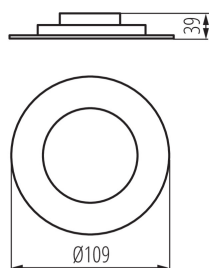

Oprawa typu downlight

5905339255600

Nowe oprawy downlight przeznaczone są do zamontowania w sufit podwieszany, ich obudowy wykonano z tworzywa sztucznego połączonego z aluminium. Dostępne są w mocach: 6W, 8W, 12W, 18W. Do wyboru mamy dwie temperatury barwowe światła: 3000 K (ciepła WW) i 4000 K (neutralna biała NW).

DANE OGÓLNE:

Kolor: biały

Miejsce montażu: do wbudowania w sufit

Miejsce zastosowania: wewnątrz

Minimalna odległość od oświetlanego obiektu: 0,5m

Możliwość współpracy ze ściemniaczem: nie

Wyrób nie nadający się do okrywania materiałem termoizolacyjnym: tak

Wysokość [mm]: 39

Średnica [mm]: 109

Otwór montażowy [mm]: Ø87

Zintegrowane źródło światła LED: tak

DANE TECHNICZNE:

Napięcie znamionowe [V]: 220-240 AC

Częstotliwość znamionowa [Hz]: 50

Moc maksymalna [W]: 6

Klasa ochronności przed porażeniem elektrycznym: II

Materiał klosza: tworzywo sztuczne

Rodzaj diody: LED SMD

Strumień świetlny [lm]: 390

Barwa światła: ciepłobiała

Skorelowana temperatura barwowa [K]: 3000

Jednolitość barwy w elipsach McAdama: ≤6

Wskaźnik oddawania barw: 80

Trwałość [h]: 20000

Ilość cykli wł/wył: ≥25000

Kąt świecenia [°]: 110

Skuteczność świetlna lampy [lm/W]: 65

Zakres temperatury otoczenia, na którą może być narażony wyrób [°C]: 5÷25

Materiał obudowy: tworzywo sztuczne

Rodzaj przyłącza: kostka śrubowa

Czas nagrzewania lampy [s]: ≤1

Czas zapłonu lampy [s]: ≤0,5

Stopień IP: 40/20