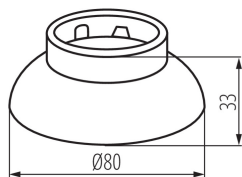

Akcesorium oprawy sufitowej

5905339275745

Kanlux RITI REF wykonany jest z aluminium, a piaskowana struktura powierzchni jest pokryta matowym lakierem. Seria Kanlux RITI REF cechuje się łatwością wymiany odbłyśnika, dzięki czemu w łatwy sposób możemy dopasować ją do zmieniającego się wnętrza bez konieczności wymiany całej lampy.

DANE OGÓLNE:

Kolor: srebrny

Wysokość [mm]: 33

Średnica [mm]: 80

DANE TECHNICZNE:

Materiał: stop aluminium

DANE LOGISTYCZNE:

Jednostka miary: komplet

Jak pakowane: 50

Ilość sztuk w opakowaniu pośrednim: 1

Ilość sztuk w opakowaniu zbiorczym: 50

Masa jednostkowa netto [g]: 162

Gramatura [g]: 215

Długość opakowania jednostkowego [cm]: 8.5

Szerokość opakowania jednostkowego [cm]: 8.5

Wysokość opakowania jednostkowego [cm]: 7

Waga kartonu [kg]: 10.75

Szerokość kartonu [cm]: 19

Wysokość kartonu [cm]: 37

Długość kartonu [cm]: 45

Objętość kartonu [m³]: 0.031635

INFORMACJE DODATKOWE:

- Odbłyśnik jest dodatkowym akcesorium dla opraw RITI GU10.
- Odbłyśniki są sprzedawane w kompletach po 3 szt.