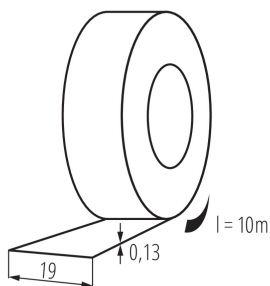

01257 IT-1/10-B

Samoprzylepna taśma izolacyjna

5905339012579

PARAMETRY PRODUKTU:

Kolor: czarny

Długość [mm]: 10000

Szerokość [mm]: 19

DANE LOGISTYCZNE:

Jak pakowane: 10

Ilość sztuk w opakowaniu pośrednim: 10

Ilość sztuk w opakowaniu zbiorczym: 500

Masa jednostkowa netto [g]: 40

Gramatura [g]: 40

Długość opakowania jednostkowego [cm]: 6

Szerokość opakowania jednostkowego [cm]: 6

Wysokość opakowania jednostkowego [cm]: 19.5

Waga kartonu [kg]: 20

Szerokość kartonu [cm]: 23

Wysokość kartonu [cm]: 32

Długość kartonu [cm]: 62

Objętość kartonu [m³]: 0.045632

INFORMACJE DODATKOWE:

- IT-1/20- MIX: opakowanie jednostkowe zawierające 10 szt.
- IT-1: oferowane wyłącznie w opakowaniach podzbiorczych (10 szt.)