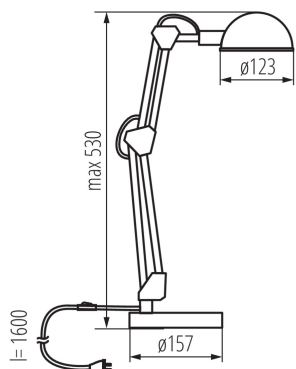

Wysokość MAX [mm]: 530

Szerokość [mm]: 157

Długość kabla [m]: 1.6

Napięcie znamionowe [V]: 220-240 AC

Częstotliwość znamionowa [Hz]: 50

Moc maksymalna [W]: max 10W LED

Klasa ochronności przed porażeniem elektrycznym : II

Materiał klosza: metal

Trzonek: E14

Materiał obudowy: tworzywo sztuczne, metal

Rodzaj przyłącza: przewód zakończony wtyczką

Oprawa ruchoma w zakresie horyzontalnym [°]: 360

Oprawa ruchoma w zakresie wertykalnym [°]: 180

Ilość sztuk w opakowaniu zbiorczym : 6

Masa jednostkowa netto [g]: 1300

Gramatura [g]: 1575

Waga sztuki brutto [g]: 1254

Długość opakowania jednostkowego [cm]: 17

Szerokość opakowania jednostkowego [cm]: 9

Wysokość opakowania jednostkowego [cm]: 40.5

Waga kartonu [kg]: 9.45

19300 PIXA KT-40-W

Lampka biurkowa

Szerokość kartonu [cm]: 30
Wysokość kartonu [cm]: 44
Długość kartonu [cm]: 35
Objętość kartonu [m³]: 0.0462