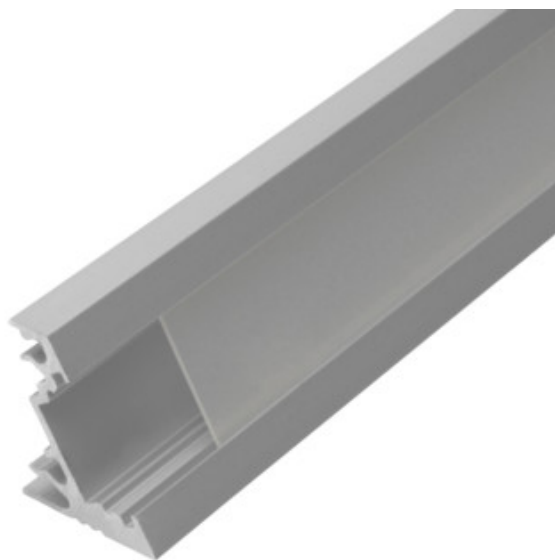

19752 PROFILO C SET-FR

Profil aluminiowy

5905339197528

PROFILO C SET-FR, jest profilem do LED-owych taśm o szerokości max 10 mm. To kątowy profil dekoracyjno-oświetleniowy, przeznaczony do oświetlenia meblowego, wnęk, półek oraz do montażu kąowego przy suficie. Wykonany z wysokiej jakości aluminium anodowanego. Konstrukcja profilu, w zależności od upodobań, pozwala uzyskać kąt świecenia 30° lub 60°. Profil ma długość 1 m i posiada w komplecie szybkę szronioną, a także zaślepki, które pozwalają zamknąć profil z dwóch stron, co chroni go również przed wnikaniem kurzu, oraz uchwyty montażowe. PROFILO to znakomite zabezpieczenie taśm LED przed mechanicznymi uszkodzeniami, co w znacznej mierze przedłuży ich żywotność, w porównaniu z zamontowaniem taśmy bezpośrednio do podłoża.

PARAMETRY PRODUKTU:

Kolor: anodowany
Długość [mm]: 1000
Szerokość [mm]: 20
Wysokość [mm]: 16
Materiał: stop aluminium
Materiał klosza: tworzywo sztuczne

DANE LOGISTYCZNE:

Jak pakowane: 5
Ilość sztuk w opakowaniu pośrednim: 1
Ilość sztuk w opakowaniu zbiorczym: 5
Masa jednostkowa netto [g]: 198
Gramatura [g]: 228
Długość opakowania jednostkowego [cm]: 106
Szerokość opakowania jednostkowego [cm]: 2
Wysokość opakowania jednostkowego [cm]: 1
Waga kartonu [kg]: 1.14
Szerokość kartonu [cm]: 6.5
Wysokość kartonu [cm]: 6
Długość kartonu [cm]: 106
Objętość kartonu [m³]: 0.004134