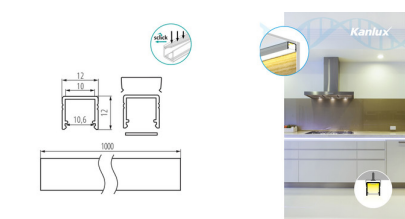

19753 PROFILO F SET-MI-AL

Profil aluminiowy

5905339197535

PROFILO F SET-MI-AL jest uniwersalnym profilem dekoracyjno-oświetleniowym, przeznaczony do taśm LED-owych o szerokości max 10 mm. Wykonany z wysokiej jakości aluminium anodowanego. Kompletny zestaw zawiera profil o długości 1m, szybkę matową, także zaślepki, które pozwalają zamknąć profil z dwóch stron, co chroni go również przed wnikaniem kurzu, oraz uchwyty montażowe. PROFILO to znakomite zabezpieczenie taśm LED przed mechanicznymi uszkodzeniami, co w znacznej mierze przedłuży ich żywotność, w porównaniu z zamontowaniem taśmy bezpośrednio do podłoża.

PARAMETRY PRODUKTU:

Kolor: anodowany
Długość [mm]: 1000
Szerokość [mm]: 12
Wysokość [mm]: 12
Materiał: stop aluminium
Materiał klosza: tworzywo sztuczne

DANE LOGISTYCZNE:

Jak pakowane: 5
Ilość sztuk w opakowaniu pośrednim: 1
Ilość sztuk w opakowaniu zbiorczym: 5
Masa jednostkowa netto [g]: 92
Gramatura [g]: 118
Długość opakowania jednostkowego [cm]: 100.5
Szerokość opakowania jednostkowego [cm]: 1
Wysokość opakowania jednostkowego [cm]: 1
Waga kartonu [kg]: 0.59
Szerokość kartonu [cm]: 6
Wysokość kartonu [cm]: 6.5
Długość kartonu [cm]: 108
Objętość kartonu [m³]: 0.004212