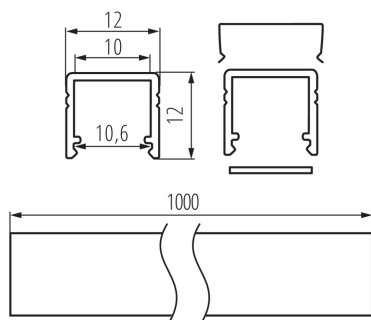

19753 PROFILO F SET-MI-AL

Profil aluminiowy

5905339197535

PROFILO F SET-MI-AL jest uniwersalnym profilem dekoracyjno-oświetleniowym, przeznaczony do taśm LED-owych o szerokości max 10 mm. Wykonany z wysokiej jakości aluminium anodowanego. Kompletny zestaw zawiera profil o długości 1m, szybkę matową, także zaślepki, które pozwalają zamknąć profil z dwóch stron, co chroni go również przed wnikaniem kurzu, oraz uchwyty montażowe. PROFILO to znakomite zabezpieczenie taśm LED przed mechanicznymi uszkodzeniami, co w znacznej mierze przedłuży ich żywotność, w porównaniu z zamontowaniem taśmy bezpośrednio do podłoża.

PARAMETRY PRODUKTU:

Kolor: anodowany
Długość [mm]: 1000
Szerokość [mm]: 12
Wysokość [mm]: 12
Materiał: stop aluminium
Materiał klosza: tworzywo sztuczne

DANE LOGISTYCZNE:

Jak pakowane: 5
Ilość sztuk w opakowaniu pośrednim: 1
Ilość sztuk w opakowaniu zbiorczym: 5
Masa jednostkowa netto [g]: 92
Gramatura [g]: 118
Długość opakowania jednostkowego [cm]: 100.5
Szerokość opakowania jednostkowego [cm]: 1
Wysokość opakowania jednostkowego [cm]: 1
Waga kartonu [kg]: 0.59
Szerokość kartonu [cm]: 6
Wysokość kartonu [cm]: 6.5
Długość kartonu [cm]: 108
Objętość kartonu [m³]: 0.004212