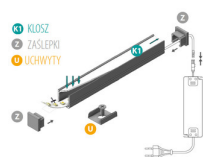

19753 PROFILO F SET-MI-AL

Profil aluminiowy

5905339197535

PROFILO F SET-MI-AL jest uniwersalnym profilem dekoracyjno-oświetleniowym, przeznaczony do taśm LED-owych o szerokości max 10 mm. Wykonany z wysokiej jakości aluminium anodowanego. Kompletny zestaw zawiera profil o długości 1m, szybkę matową, także zaślepki, które pozwalają zamknąć profil z dwóch stron, co chroni go również przed wnikaniem kurzu, oraz uchwyty montażowe. PROFILO to znakomite zabezpieczenie taśm LED przed mechanicznymi uszkodzeniami, co w znacznej mierze przedłuży ich żywotność, w porównaniu z zamontowaniem taśmy bezpośrednio do podłoża.

PARAMETRY PRODUKTU:

Kolor: anodowany
Długość [mm]: 1000
Szerokość [mm]: 12
Wysokość [mm]: 12
Materiał: stop aluminium
Materiał klosza: tworzywo sztuczne

DANE LOGISTYCZNE:

Jak pakowane: 5
Ilość sztuk w opakowaniu pośrednim: 1
Ilość sztuk w opakowaniu zbiorczym: 5
Masa jednostkowa netto [g]: 92
Gramatura [g]: 118
Długość opakowania jednostkowego [cm]: 100.5
Szerokość opakowania jednostkowego [cm]: 1
Wysokość opakowania jednostkowego [cm]: 1
Waga kartonu [kg]: 0.59
Szerokość kartonu [cm]: 6
Wysokość kartonu [cm]: 6.5
Długość kartonu [cm]: 108
Objętość kartonu [m³]: 0.004212