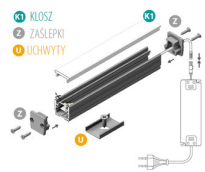

19754 PROFILO G SET-MI-AL

Profil aluminiowy

5905339197542

PROFILO G SET-MI-AL - to wpustowy profil dekoracyjno-oświetleniowy, przeznaczony do montażu w podłodze. Wykonany z wysokiej jakości aluminium anodowanego, odpornego na zarysowania oraz wysokiej jakości, wytrzymałego klosza. Dzięki szerokości 12,2 mm - można zamontować do niego paski LED-owe o max szerokości 12 mm. Idealnie sprawdzi się jako oświetlenie podłogowe w korytarzu, łazience a także na schodach, nadając im nowoczesnego wyglądu. PROFILO to znakomite zabezpieczenie taśm LED przed mechanicznymi uszkodzeniami, co w znacznej mierze przedłuży ich żywotność, w porównaniu z zamontowaniem taśmy bezpośrednio do podłoża.

PARAMETRY PRODUKTU:

Kolor: anodowany

Długość [mm]: 1000

Szerokość [mm]: 15.8

Wysokość [mm]: 13.7

Materiał: stop aluminium

Materiał klosza: tworzywo sztuczne

DANE LOGISTYCZNE: