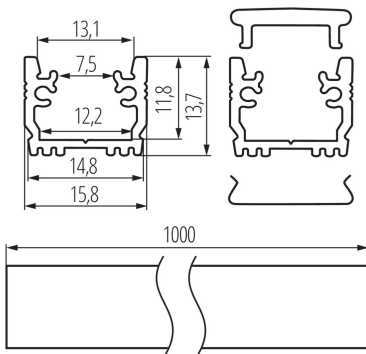

19754 PROFILO G SET-MI-AL

Profil aluminiowy

5905339197542

PROFILO G SET-MI-AL - to wpustowy profil dekoracyjno-oświetleniowy, przeznaczony do montażu w podłodze. Wykonany z wysokiej jakości aluminium anodowanego, odpornego na zarysowania oraz wysokiej jakości, wytrzymałego klosza. Dzięki szerokości 12,2 mm - można zamontować do niego paski LED-owe o max szerokości 12 mm. Idealnie sprawdzi się jako oświetlenie podłogowe w korytarzu, łazience a także na schodach, nadając im nowoczesnego wyglądu. PROFILO to znakomite zabezpieczenie taśm LED przed mechanicznymi uszkodzeniami, co w znacznej mierze przedłuży ich żywotność, w porównaniu z zamontowaniem taśmy bezpośrednio do podłoża.

PARAMETRY PRODUKTU:

Kolor: anodowany

Długość [mm]: 1000

Szerokość [mm]: 15.8

Wysokość [mm]: 13.7

Materiał: stop aluminium

Materiał klosza: tworzywo sztuczne

DANE LOGISTYCZNE:

Jak pakowane: 5

Ilość sztuk w opakowaniu pośrednim: 1

Ilość sztuk w opakowaniu zbiorczym: 5

Ilość sztuk w warstwie na palecie: 100

Masa jednostkowa netto [g]: 216

Gramatura [g]: 242

Długość opakowania jednostkowego [cm]: 100.5

Szerokość opakowania jednostkowego [cm]: 1.5

Wysokość opakowania jednostkowego [cm]: 1.5

Waga kartonu [kg]: 1.21

Szerokość kartonu [cm]: 6

Wysokość kartonu [cm]: 6.5

Długość kartonu [cm]: 108

Objętość kartonu [m³]: 0.004212