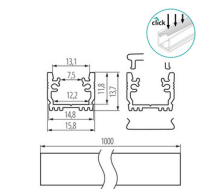

19754 PROFILO G SET-MI-AL

Profil aluminiowy

5905339197542

PROFILO G SET-MI-AL - to wpustowy profil dekoracyjno-oświetleniowy, przeznaczony do montażu w podłodze. Wykonany z wysokiej jakości aluminium anodowanego, odpornego na zarysowania oraz wysokiej jakości, wytrzymałego klosza. Dzięki szerokości 12,2 mm - można zamontować do niego paski LED-owe o max szerokości 12 mm. Idealnie sprawdzi się jako oświetlenie podłogowe w korytarzu, łazience a także na schodach, nadając im nowoczesnego wyglądu. PROFILO to znakomite zabezpieczenie taśm LED przed mechanicznymi uszkodzeniami, co w znacznej mierze przedłuży ich żywotność, w porównaniu z zamontowaniem taśmy bezpośrednio do podłoża.

PARAMETRY PRODUKTU:

Kolor: anodowany

Długość [mm]: 1000

Szerokość [mm]: 15.8

Wysokość [mm]: 13.7

Materiał: stop aluminium

Materiał klosza: tworzywo sztuczne

DANE LOGISTYCZNE:

Jak pakowane: 5

Ilość sztuk w opakowaniu pośrednim: 1

Ilość sztuk w opakowaniu zbiorczym: 5

Ilość sztuk w warstwie na palecie: 100

Masa jednostkowa netto [g]: 216

Gramatura [g]: 242

Długość opakowania jednostkowego [cm]: 100.5

Szerokość opakowania jednostkowego [cm]: 1.5

Wysokość opakowania jednostkowego [cm]: 1.5

Waga kartonu [kg]: 1.21

Szerokość kartonu [cm]: 6

Wysokość kartonu [cm]: 6.5

Długość kartonu [cm]: 108

Objętość kartonu [m³]: 0.004212