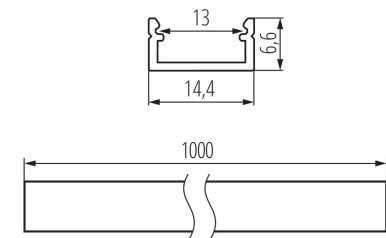

19758 PROFILO J SET-MI-AL

Profil aluminiowy

5905339197580

PROFILO J SET-MI-AL – to aluminiowy profil, przeznaczony do taśm LED-owych o max szerokości 10 mm. Doskonale sprawdzi się jako oświetlenie meblowe, a także przy schodach i ciągach komunikacyjnych. Profil o długości 1 m, przeznaczony jest do pasków LED-owych o max szerokości 12 mm. Kompletny zestaw zawiera profil w kolorze aluminium, szybkie, zaślepki, które pozwalają zamknąć profil z dwóch stron, co chroni go również przed wnikaniem kurzu, oraz uchwyty montażowe. PROFILO to znakomite zabezpieczenie taśm LED przed mechanicznymi uszkodzeniami, co w znacznej mierze przedłuży ich żywotność, w porównaniu z zamontowaniem taśmy bezpośrednio do podłoża.

PARAMETRY PRODUKTU:

Kolor: anodowany

Długość [mm]: 1000

Szerokość [mm]: 14.4

Wysokość [mm]: 6.6

Materiał: stop aluminium

Materiał klosza: tworzywo sztuczne

DANE LOGISTYCZNE:

Jak pakowane: 5

Ilość sztuk w opakowaniu pośrednim: 1

Ilość sztuk w opakowaniu zbiorczym: 5

Masa jednostkowa netto [g]: 70

Gramatura [g]: 96

Długość opakowania jednostkowego [cm]: 100.5

Szerokość opakowania jednostkowego [cm]: 1.5

Wysokość opakowania jednostkowego [cm]: 1.5

Waga kartonu [kg]: 0.48

Szerokość kartonu [cm]: 6

Wysokość kartonu [cm]: 6.5

Długość kartonu [cm]: 108

Objętość kartonu [m³]: 0.004212