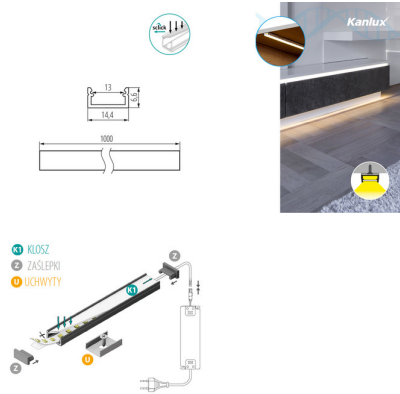

19758 PROFILO J SET-MI-AL

Profil aluminiowy

5905339197580

PROFILO J SET-MI-AL – to aluminiowy profil, przeznaczony do taśm LED-owych o max szerokości 10 mm. Doskonale sprawdzi się jako oświetlenie meblowe, a także przy schodach i ciągach komunikacyjnych. Profil o długości 1 m, przeznaczony jest do pasków LED-owych o max szerokości 12 mm. Kompletny zestaw zawiera profil w kolorze aluminium, szybkie, zaślepki, które pozwalają zamknąć profil z dwóch stron, co chroni go również przed wnikaniem kurzu, oraz uchwyty montażowe. PROFILO to znakomite zabezpieczenie taśm LED przed mechanicznymi uszkodzeniami, co w znacznej mierze przedłuży ich żywotność, w porównaniu z zamontowaniem taśmy bezpośrednio do podłoża.

PARAMETRY PRODUKTU:

Kolor: anodowany

Długość [mm]: 1000

Szerokość [mm]: 14.4

Wysokość [mm]: 6.6

Materiał: stop aluminium

Materiał klosza: tworzywo sztuczne

DANE LOGISTYCZNE: