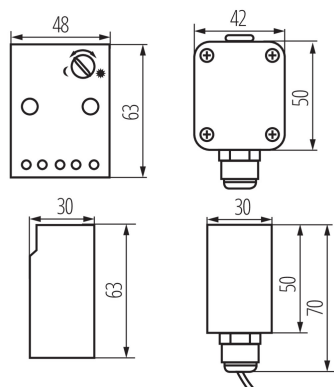

22371 AZ-10A

Przełącznik zmierzchowy

5905339223715

Kanlux AZ-10A to automat zmierzchowy. Służy do włączania i wyłączania obwodów oświetlenia lub innych odbiorników elektrycznych, w zależności od poziomu natężenia oświetlenia naturalnego (dzień/noc).

PARAMETRY PRODUKTU:

Histeresa: 20Lx

Kolor: biały

Miejsce montażu: do nadbudowania na ścianie

Miejsce zastosowania: wewnątrz i na zewnątrz

Sposób ustawienia czasu: potencjometr obrotowy, potencjometr skokowy

Wskaźnik zasilania: nie

Długość [mm]: 48

Szerokość [mm]: 30

Wysokość [mm]: 63

Napięcie znamionowe [V]: 220-240 AC

Prąd znamionowy [A]: 10

Częstotliwość znamionowa [Hz]: 50

Klasa ochronności przed porażeniem elektrycznym: II

Zakres temperatury otoczenia, na którą może być narażony wyrób [°C]: -20÷40

Moc maksymalna [VA]: 2300

Stopień IP: 20/65

DANE LOGISTYCZNE:

Jak pakowane: 50

Ilość sztuk w opakowaniu pośrednim: 1

Ilość sztuk w opakowaniu zbiorczym: 50

Masa jednostkowa netto [g]: 100

Gramatura [g]: 140.6

Długość opakowania jednostkowego [cm]: 7

Szerokość opakowania jednostkowego [cm]: 6

Wysokość opakowania jednostkowego [cm]: 8

Waga kartonu [kg]: 7.03

Szerokość kartonu [cm]: 36

Wysokość kartonu [cm]: 19

Długość kartonu [cm]: 37

Objętość kartonu [m³]: 0.025308