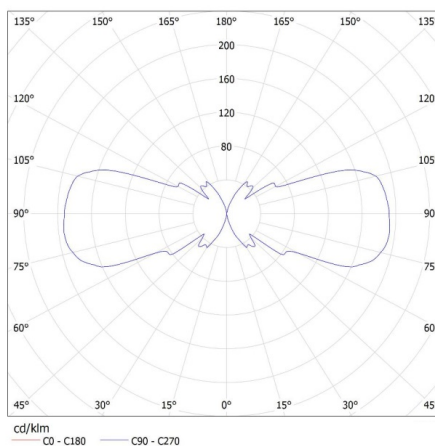

22440 ZEW EL-235J-B

Oprawa elewacyjna

Długość kartonu [cm]: 36
Objętość kartonu [m³]: 0.0477

KANLUX S.A. (kat 22440) ZEW EL-235J-B + IQ-LED ... 7W / LDC (Polar)