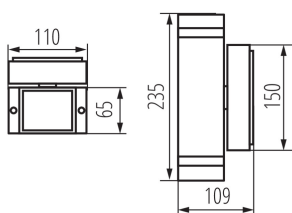

22440 ZEW EL-235J-B

Oprawa elewacyjna

5905339224408

IP
44

Oprawy Kanlux ZEW doskonale nadają się do oświetlania elewacji budynków różnego typu, a dzięki strumieniowi światła, który skierowany jest zarówno w górę jak i w dół, kreślą one na elewacji piękne, dekoracyjne akcenty świetlne. Wysoka klasa szczelności IP44 sprawia, że oprawy można montować w miejscach bezpośrednio narażonych na działanie czynników atmosferycznych.

PARAMETRY PRODUKTU:

Kolor: czarny

Miejsce montażu: do nadbudowania na ścianie

Miejsce zastosowania: wewnątrz i na zewnątrz

Minimalna odległość od oświetlanego obiektu: 0,5m

Źródło światła w komplecie: nie

Kierunek świecenia oprawy: góra i dół

Długość [mm]: 110

Szerokość [mm]: 65

Wysokość [mm]: 235

Napięcie znamionowe [V]: 220-240 AC

Częstotliwość znamionowa [Hz]: 50

Moc maksymalna [W]: 2 x max 35

Klasa ochronności przed porażeniem elektrycznym: I

Źródło światła: PAR16

Trzonek: GU10

Zakres temperatury otoczenia, na którą może być narażony wyrób [°C]: -20÷35

Materiał obudowy: stop aluminium

Materiał szyby ochronnej: szkło hartowane

Rodzaj przyłącza: kostka śrubowa

Zakres przekrojów stosowanych przewodów [mm²]: 1÷2,5

Stopień IP: 44

DANE LOGISTYCZNE:

Jak pakowane: 12

Ilość sztuk w opakowaniu pośrednim: 1

Ilość sztuk w opakowaniu zbiorczym: 12

Masa jednostkowa netto [g]: 980

Gramatura [g]: 1126.67

Długość opakowania jednostkowego [cm]: 11.5

Szerokość opakowania jednostkowego [cm]: 11.5

Wysokość opakowania jednostkowego [cm]: 24.5

Waga kartonu [kg]: 13.52004

Szerokość kartonu [cm]: 25

Wysokość kartonu [cm]: 53