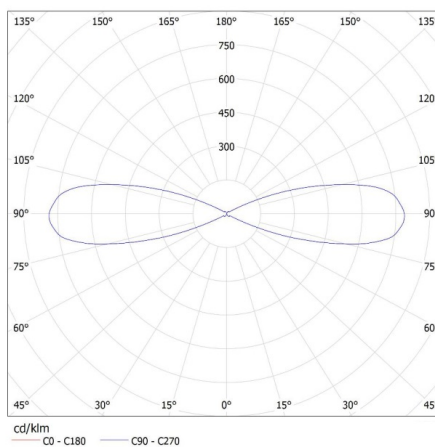

KANLUX S.A. (kat 22441) ZEW EL-235U-B + IQ-LED ... 7W S3 / LDC (Polar)