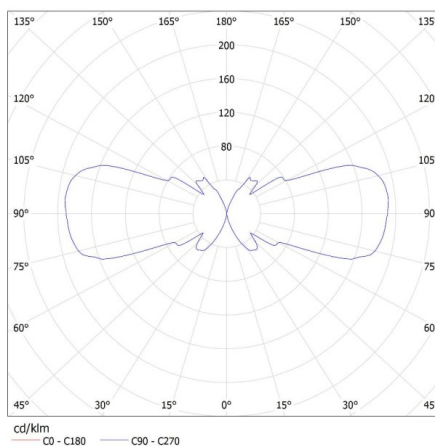

22441 ZEW EL-235U-B

Oprawa elewacyjna

Długość kartonu [cm]: 36

Objętość kartonu [m³]: 0.0477

KANLUX S.A. (kat 22441) ZEW EL-235U-B + IQ-LED ... 7W / LDC (Polar)