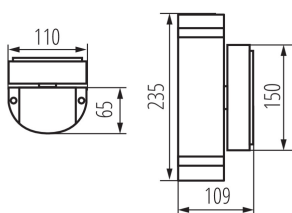

22441 ZEW EL-235U-B

Oprawa elewacyjna

5905339224415

IP
44

Oprawy Kanlux ZEW doskonale nadają się do oświetlania elewacji budynków różnego typu, a dzięki strumieniowi światła, który skierowany jest zarówno w górę jak i w dół, kreślą one na elewacji piękne, dekoracyjne akcenty świetlne. Wysoka klasa szczelności IP44 sprawia, że oprawy można montować w miejscach bezpośrednio narażonych na działanie czynników atmosferycznych.

PARAMETRY PRODUKTU:

Kolor: czarny

Miejsce montażu: do nadbudowania na ścianie

Miejsce zastosowania: wewnątrz i na zewnątrz

Minimalna odległość od oświetlanego obiektu: 0,5m

Źródło światła w komplecie: nie

Kierunek świecenia oprawy: góra i dół

Długość [mm]: 110

Szerokość [mm]: 65

Wysokość [mm]: 235

Napięcie znamionowe [V]: 220-240 AC

Częstotliwość znamionowa [Hz]: 50

Moc maksymalna [W]: 2 x max 35

Klasa ochronności przed porażeniem elektrycznym: I

Źródło światła: PAR16

Trzonek: GU10

Zakres temperatury otoczenia, na którą może być narażony wyrób [°C]: -20÷35

Materiał obudowy: stop aluminium

Materiał szyby ochronnej: szkło hartowane

Rodzaj przyłącza: kostka śrubowa

Zakres przekrojów stosowanych przewodów [mm²]: 1÷2,5

Stopień IP: 44

DANE LOGISTYCZNE:

Jak pakowane: 12

Ilość sztuk w opakowaniu pośrednim: 1

Ilość sztuk w opakowaniu zbiorczym: 12

Masa jednostkowa netto [g]: 890

Gramatura [g]: 1036.67

Długość opakowania jednostkowego [cm]: 11.5

Szerokość opakowania jednostkowego [cm]: 11.5

Wysokość opakowania jednostkowego [cm]: 24.5

Waga kartonu [kg]: 12.44004

Szerokość kartonu [cm]: 25

Wysokość kartonu [cm]: 53