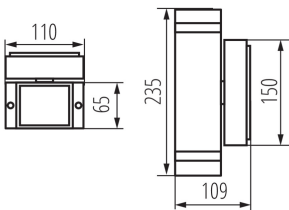

22442 ZEW EL-235J-GR

Oprawa elewacyjna

5905339224422

IP
44

Oprawy Kanlux ZEW doskonale nadają się do oświetlania elewacji budynków różnego typu, a dzięki strumieniowi światła, który skierowany jest zarówno w górę jak i w dół, kreślą one na elewacji piękne, dekoracyjne akcenty świetlne. Wysoka klasa szczelności IP44 sprawia, że oprawy można montować w miejscach bezpośrednio narażonych na działanie czynników atmosferycznych.

PARAMETRY PRODUKTU:

Kolor: szary

Miejsce montażu: do nadbudowania na ścianie

Miejsce zastosowania: wewnątrz i na zewnątrz

Minimalna odległość od oświetlanego obiektu: 0,5m

Źródło światła w komplecie: nie

Kierunek świecenia oprawy: góra i dół

Długość [mm]: 110

Szerokość [mm]: 65

Wysokość [mm]: 235

Napięcie znamionowe [V]: 220-240 AC

Częstotliwość znamionowa [Hz]: 50

Moc maksymalna [W]: 2 x max 35

Klasa ochronności przed porażeniem elektrycznym: I

Źródło światła: PAR16

Trzonek: GU10

Zakres temperatury otoczenia, na którą może być narażony wyrób [°C]: -20÷35

Materiał obudowy: stop aluminium

Materiał szyby ochronnej: szkło hartowane

Rodzaj przyłącza: kostka śrubowa

Zakres przekrojów stosowanych przewodów [mm²]: 1÷2,5

Stopień IP: 44

DANE LOGISTYCZNE:

Jak pakowane: 12

Ilość sztuk w opakowaniu pośrednim: 1

Ilość sztuk w opakowaniu zbiorczym: 12

Masa jednostkowa netto [g]: 980

Gramatura [g]: 1126.67

Długość opakowania jednostkowego [cm]: 11.5

Szerokość opakowania jednostkowego [cm]: 11.5

Wysokość opakowania jednostkowego [cm]: 24.5

Waga kartonu [kg]: 13.52004

Szerokość kartonu [cm]: 25

Wysokość kartonu [cm]: 53