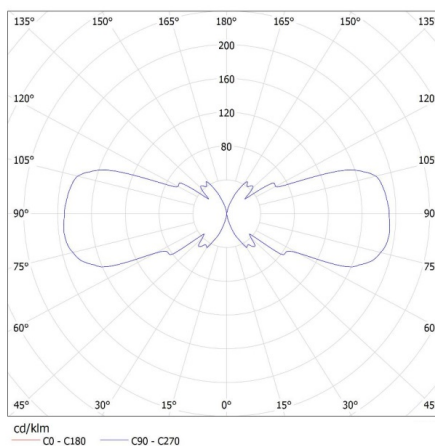

22442 ZEW EL-235J-GR

Oprawa elewacyjna

Długość kartonu [cm]: 36

Objętość kartonu [m³]: 0.0477

KANLUX S.A. (kat 22442) ZEW EL-235J-GR + IQ-LED ... 7W / LDC (Polar)