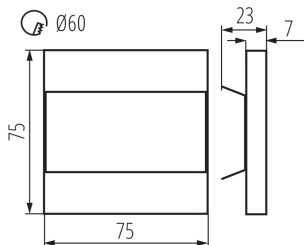

23102 TERRA LED WW

Oprawa przyschodowa LED