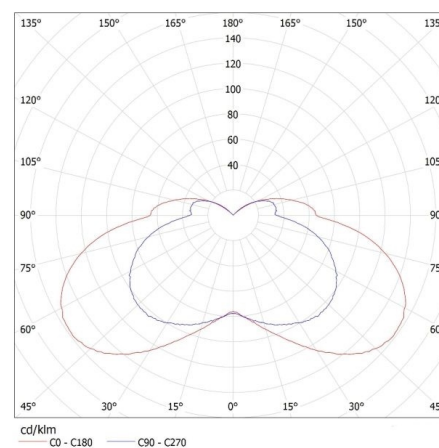

KANLUX S.A. (kat 23104) TERRA LED / Krzywa rozsyłu światła (biegunowo)