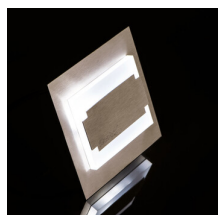

23102 TERRA LED WW

Oprawa przyschodowa LED

5905339231024

Oryginalna oprawa dekoracyjna LED emitująca ciepłe światło. Nowoczesny design połączony z atrakcyjnym efektem świecenia to doskonały pomysł na podświetlenie schodów i korytarzy lub na zaakcentowanie wystroju pomieszczeń. Unikatowa konstrukcja oprawy zapewnia równomierną emisję światła. Oprawa do prawidłowego działania wymaga zasilacza, np. DRIFT LED 0-6W (kod 18040).

PARAMETRY PRODUKTU:

Do wbudowania ściennie: tak

Kolor: stal nierdzewna

Miejsce montażu: do wbudowania w ścianę

Miejsce zastosowania: wewnątrz

Minimalna odległość od oświetlanego obiektu: 0,1m

Możliwość współpracy ze ściemniaczem: nie

Klasa ochronności przed porażeniem elektrycznym: III

Rodzaj diody: LED SMD

Strumień świetlny [lm]: 13

Barwa światła: ciepłobiała

Trwałość [h]: 50000

Ilość cykli wł/wył: ≥20000

Zakres temperatury otoczenia, na którą może być narażony wyrób [°C]: 5÷25

Materiał obudowy: stal nierdzewna szlifowana, tworzywo sztuczne

Rodzaj przyłącza: wolne końce przewodów

Długość przewodu [m]: 0.18

Czas nagrzewania lampy [s]: ≤1

Czas zapłonu lampy [s]: ≤0,5

Stopień IP: 20