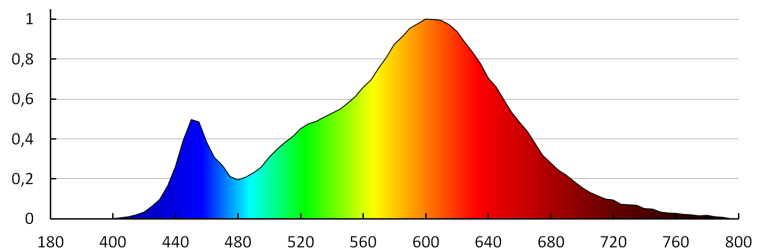

INFORMACJE DODATKOWE:

- odpowiednie do montowania na normalnie palnych powierzchniach