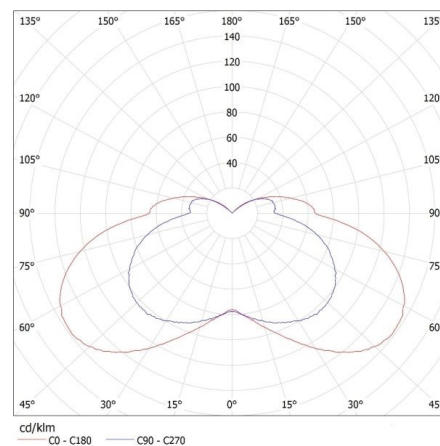

KANLUX S.A. (kat 23104) TERRA LED / Krzywa rozsyłu światła (biegunowo)