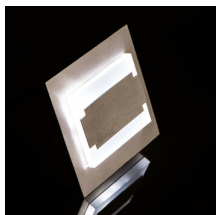

23104 TERRA LED CW

Oprawa przyschodowa LED

5905339231048

Oryginalna oprawa dekoracyjna LED emitująca zimne, białe światło. Nowoczesny design połączony z atrakcyjnym efektem świecenia to doskonały pomysł na podświetlenie schodów i korytarzy lub na zaakcentowanie wystroju pomieszczeń. Unikatowa konstrukcja oprawy zapewnia równomierną emisję światła. Oprawa do prawidłowego działania wymaga zasilacza, np. DRIFT LED 0-6W (kod 18040).

PARAMETRY PRODUKTU:

Do wbudowania ściennie: tak

Kolor: stal nierdzewna

Miejsce montażu: do wbudowania w ścianę

Miejsce zastosowania: wewnątrz

Minimalna odległość od oświetlanego obiektu: 0,1m

Możliwość współpracy ze ściemniaczem: nie

Klasa ochronności przed porażeniem elektrycznym: III

Rodzaj diody: LED SMD

Strumień świetlny [lm]: 15

Barwa światła: chłodnobiała

Trwałość [h]: 50000

Ilość cykli wł/wył: ≥20000

Zakres temperatury otoczenia, na którą może być narażony wyrób [°C]: 5÷25

Materiał obudowy: stal nierdzewna szlifowana, tworzywo sztuczne

Rodzaj przyłącza: wolne końce przewodów

Długość przewodu [m]: 0.18

Czas nagrzewania lampy [s]: ≤1

Czas zapłonu lampy [s]: ≤0,5

Stopień IP: 20