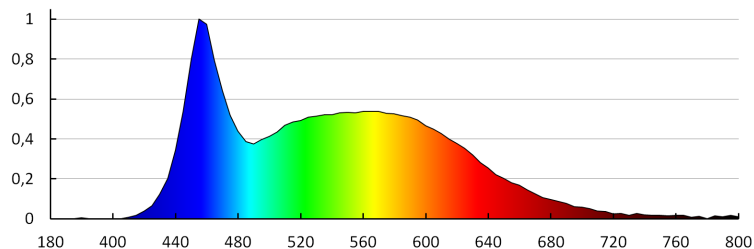

INFORMACJE DODATKOWE:

- odpowiednie do montowania na normalnie palnych powierzchniach