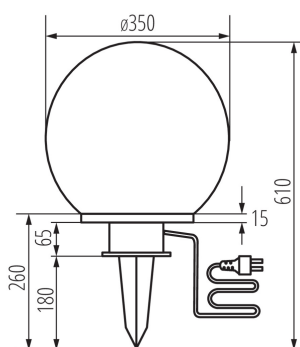

23511 IDAVA 35

Oprawa ogrodowa z wymiennym źródłem światła

5905339235114

IP
44

Niebanalna, a jednocześnie prosta w swej formie oprawa dogruntowa Kanlux IDAVA to dyskretny sposób na stworzenie jasnych przestrzeni w ogrodzie. Oprawę tę cechuje wysoki stopień szczelności, a jej konstrukcja oraz tworzywo sztuczne, z którego wykonana jest lampa, dodatkowo chroni źródło światła (o trzonku E27, które możemy dobrać indywidualnie) przed wpływem czynników zewnętrznych.

PARAMETRY PRODUKTU:

Kolor: biały

Miejsce montażu: dogruntowa

Miejsce zastosowania: wewnątrz i na zewnątrz

Minimalna odległość od oświetlanego obiektu: 0,2m

Źródło światła w komplecie: nie

Wysokość [mm]: 610

Średnica [mm]: 350

Napięcie znamionowe [V]: 220-240 AC

Częstotliwość znamionowa [Hz]: 50

Moc maksymalna [W]: 40

Klasa ochronności przed porażeniem elektrycznym: II

Materiał klosza: tworzywo sztuczne

Źródło światła: GLS/CFL/LED

Trzonek: E27

Zakres temperatury otoczenia, na którą może być narażony wyrób [°C]: -10÷35

Materiał obudowy: tworzywo sztuczne

Rodzaj przyłącza: przewód zakończony wtyczką

Zakres przekrojów stosowanych przewodów [mm²]: 0,5÷2,5

Długość przewodu [m]: 3

Przekrój przewodu [mm²]: 1

Stopień IP: 44

DANE LOGISTYCZNE:

Jak pakowane: 2

Ilość sztuk w opakowaniu pośrednim: 1

Ilość sztuk w opakowaniu zbiorczym: 2

Masa jednostkowa netto [g]: 1100

Gramatura [g]: 2120

Długość opakowania jednostkowego [cm]: 36

Szerokość opakowania jednostkowego [cm]: 36

Wysokość opakowania jednostkowego [cm]: 36

Waga kartonu [kg]: 4.24

Szerokość kartonu [cm]: 38