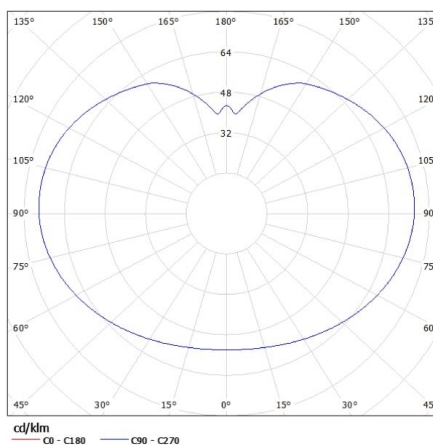

23511 IDAVA 35

Oprawa ogrodowa z wymiennym źródłem światła

Wysokość kartonu [cm]: 38

Długość kartonu [cm]: 74

Objętość kartonu [m³]: 0.106856

INFORMACJE DODATKOWE:

- w komplecie przewód 3m

KANLUX S.A. (kat 23511) IDAVA 35 / Krzywa rozsyłu światła (biegunowo)

Oprawa: KANLUX S.A. (kat 23511) IDAVA 35
Lampy: 1 x A80 40W/c