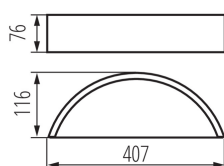

23757 JASMIN W-W

Oprawa ścienna

5905339237576

Kinkiety JASMIN to nowoczesne, starannie wykonane, drewniane oprawy, które dają możliwość ciekawej aranżacji pomieszczeń. Efektowna obudowa w kolorze białego dębu, wenge lub białego matu w połączeniu z satynowym szkłem, które zapewnia równomierne rozproszenie światła, nada niepowtarzalnego charakteru każdemu wnętrzu.

PARAMETRY PRODUKTU:

Kolor: biały dąb

Miejsce montażu: do nadbudowania na ścianie

Miejsce zastosowania: wewnątrz

Minimalna odległość od oświetlanego obiektu: 0,5m

Wymienne źródło światła: tak

Wyrób nie nadający się do okrywania materiałem termoizolacyjnym: tak

Źródło światła w komplecie: nie

Kierunek świecenia oprawy: góra i dół

Długość [mm]: 407

Szerokość [mm]: 116

Wysokość [mm]: 76

Napięcie znamionowe [V]: 220-240 AC

Częstotliwość znamionowa [Hz]: 50

Moc maksymalna [W]: max 20

Klasa ochronności przed porażeniem elektrycznym: I

Materiał klosza: szkło

Źródło światła: LED

Trzonek: E27

Zakres temperatury otoczenia, na którą może być narażony wyrób [°C]: 5÷25

Materiał obudowy: drewno

Rodzaj przyłącza: kostka przyłączeniowa

Zakres przekrojów stosowanych przewodów [mm²]: 1÷1,5

Stopień IP: 20

DANE LOGISTYCZNE:

Jak pakowane: 1

Ilość sztuk w opakowaniu pośrednim: 1

Ilość sztuk w opakowaniu zbiorczym: 1

Masa jednostkowa netto [g]: 1050

Gramatura [g]: 1230

Długość opakowania jednostkowego [cm]: 43

Szerokość opakowania jednostkowego [cm]: 17.5

Wysokość opakowania jednostkowego [cm]: 8.5

Waga kartonu [kg]: 1.23

Szerokość kartonu [cm]: 17.5