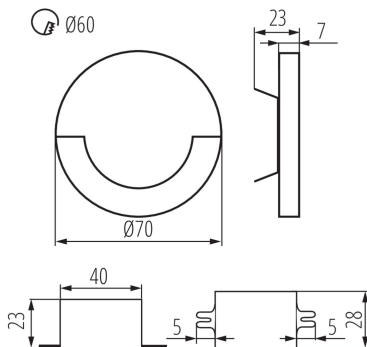

23804 SOLA LED AC-WW

Oprawa przyschodowa LED