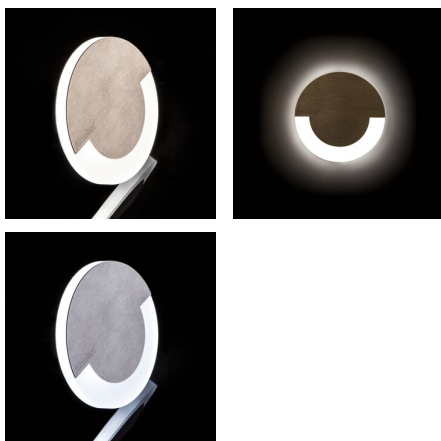

23804 SOLA LED AC-WW

Oprawa przyschodowa LED

5905339238047

SOLA LED AC

Oryginalna oprawa dekoracyjna LED emitująca ciepłe światło. Nowoczesny design połączony z atrakcyjnym efektem świecenia to doskonały pomysł na podświetlenie schodów i korytarzy lub na zaakcentowanie wystroju pomieszczeń. Unikatowa konstrukcja oprawy zapewnia równomierną emisję światła natomiast zasilacz 230V umożliwia montaż bez konieczności zmiany instalacji.

PARAMETRY PRODUKTU:

Do wbudowania ściennie: tak

Kolor: stal nierdzewna

Miejsce montażu: do wbudowania w ścianę

Miejsce zastosowania: wewnątrz

Minimalna odległość od oświetlanego obiektu: 0,1m

Możliwość współpracy ze ściemniaczem: nie

Jednolitość barwy w elipsach McAdama: ≤6

23804 SOLA LED AC-WW

Oprawa przyschodowa LED

Wskaźnik oddawania barw: 80

DANE LOGISTYCZNE:

Jednostka miary: sztuka

Jak pakowane: 100

Ilość sztuk w opakowaniu pośrednim: 1