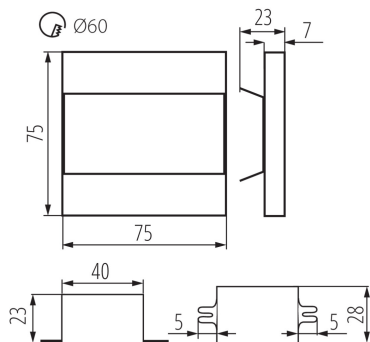

23806 TERRA LED AC-WW

Oprawa przyschodowa LED