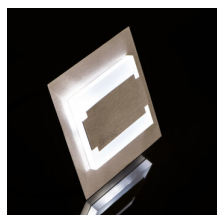

23806 TERRA LED AC-WW

Oprawa przyschodowa LED

5905339238061

Oryginalna oprawa dekoracyjna LED emitująca ciepłe światło. Nowoczesny design połączony z atrakcyjnym efektem świecenia to doskonały pomysł na podświetlenie schodów i korytarzy lub na zaakcentowanie wystroju pomieszczeń. Unikatowa konstrukcja oprawy zapewnia równomierną emisję światła. natomiast zasilacz 230V umożliwia montaż bez konieczności zmiany instalacji.

PARAMETRY PRODUKTU:

Do wbudowania ściennie: tak

Kolor: stal nierdzewna

Miejsce montażu: do wbudowania w ścianę

Miejsce zastosowania: wewnątrz

Minimalna odległość od oświetlanego obiektu: 0,1m

Możliwość współpracy ze ściemniaczem: nie