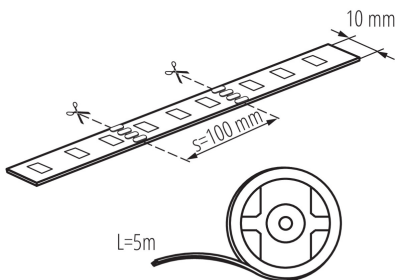

24530 LEDS-B 7.2W/M IP00RGB

Taśma LED

5905339245304

Seria taśm LEDS z linii BASIC to zupełna nowość w ofercie. LEDS to nowoczesne i innowacyjne paski o charakterze dekoracyjnym, idealne do zastosowań domowych, które mogą stworzyć w domu niepowtarzalne aranżacje ograniczone tylko przez naszą wyobraźnię. Charakteryzują się dużą elastycznością, dobrą przyczepnością i wysoką trwałością. Dostępne są wersje z trzema stopniami szczelności IP00, IP54 oraz zupełna nowość - IP65. W zależności od tego jakie miejsca chcemy doświetlić lub podkreślić możemy wybrać odpowiednią do naszych upodobań barwę lub kolor. W ofercie dostępne są taśmy w kolorze białym (barwa ciepła, neutralna lub zimna), niebieskim lub wielokolorowe (RGB)

RODZAJ ŹRÓDŁA ŚWIATŁA:

Funkcja ściemniania: jedynie w przypadku określonych ściemniaczy

PARAMETRY PRODUKTU:

Miejsce zastosowania: wewnątrz

Minimalna odległość od oświetlanego obiektu: 0,1m

Długość [mm]: 5000

Szerokość [mm]: 10

Wysokość [mm]: 5000

Zawartość rtęci: nie

Napięcie znamionowe [V]: 12 DC

Moc znamionowa [W]: 1m = 7,2

Klasa ochronności przed porażeniem elektrycznym: III

Rodzaj diody: LED SMD

Strumień świetlny [lm]: 1m = 130

Barwa światła: RGB

Znamionowa trwałość lampy [h]: 15000

Ilość cykli wł/wył: ≥ 15000

Zakres temperatury otoczenia, na którą może być narażony wyrób [°C]: 5÷25

Rodzaj przyłącza: wolne końce przewodów

Stopień IP: 00

PARAMETRY ŹRÓDEŁ ŚWIATŁA LED I OLED:

Użyteczny strumień świetlny źródła światła Φ_{use} [lm]:
0,5m = 65

Użyteczny strumień świetlny źródła światła Φ_{use} [lm]: w kuli (360°)

Skorelowana temperatura barwowa [K]: RGB

Moc w trybie włączenia Pon źródła światła [W]: 0,5m =