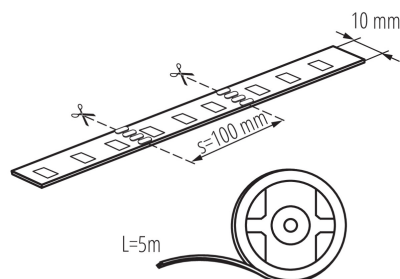

24532 LEDS-B 7.2W/M IP54RGB

Taśma LED

5905339245328

Seria taśm LEDS z linii BASIC to zupełna nowość w ofercie. LEDS to nowoczesne i innowacyjne paski o charakterze dekoracyjnym, idealne do zastosowań domowych, które mogą stworzyć w domu niepowtarzalne aranżacje ograniczone tylko przez naszą wyobraźnię. Charakteryzują się dużą elastycznością, dobrą przyczepnością i wysoką trwałością. Dostępne są wersje z trzema stopniami szczelności IP00, IP54 oraz zupełna nowość - IP65. W zależności od tego jakie miejsca chcemy doświetlić lub podkreślić możemy wybrać odpowiednią do naszych upodobań barwę lub kolor. W ofercie dostępne są taśmy w kolorze białym (barwa ciepła, neutralna lub zimna), niebieskim lub wielokolorowe (RGB)

RODZAJ ŹRÓDŁA ŚWIATŁA:

Funkcja ściemniania: jedynie w przypadku określonych ściemniaczy

PARAMETRY PRODUKTU:

Miejsce zastosowania: wewnątrz i na zewnątrz
Minimalna odległość od oświetlanego obiektu: 0,1m
Długość [mm]: 5000
Szerokość [mm]: 10
Wysokość [mm]: 5000
Zawartość rtęci: nie
Napięcie znamionowe [V]: 12 DC
Moc znamionowa [W]: 1m = 7,2
Klasa ochronności przed porażeniem elektrycznym: III
Rodzaj diody: LED SMD
Strumień świetlny [lm]: 1m = 130
Barwa światła: RGB
Znamionowa trwałość lampy [h]: 15000
Ilość cykli wł/wył: ≥ 15000
Zakres temperatury otoczenia, na którą może być narażony wyrób [°C]: 5÷25
Rodzaj przyłącza: wolne końce przewodów
Stopień IP: 54

PARAMETRY ŹRÓDEŁ ŚWIATŁA LED I OLED:

Użyteczny strumień świetlny źródła światła Φ_{use} [lm]: 0,5m = 65
Użyteczny strumień świetlny źródła światła Φ_{use} [lm]: w kuli (360°)
Skorelowana temperatura barwowa [K]: RGB
Moc w trybie włączenia Pon źródła światła [W]: 0,5m =