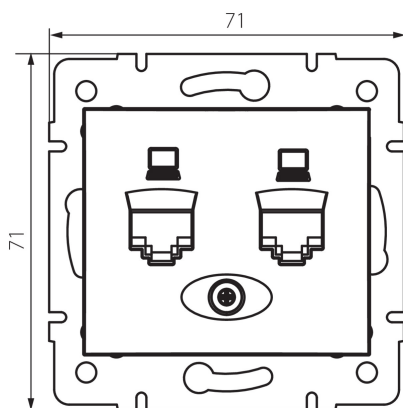

24815 DOMO 01-1420-003 kr

Gniazdo komputerowe podwójne niezależne (2x RJ45Cat 6 Jack)

5905339248152

PARAMETRY PRODUKTU:

Kolor: kremowy

Miejsce montażu: do wbudowania w ścianę

Szerokość [mm]: 71

Wysokość [mm]: 71

Średnica puszki montażowej: 60

Ilość gniazd: 2

Materiał: PC

Rodzaj gniazd: komputerowe podwójne niezależne 2xRJ45 cat 6

Tworzywo: PC

Stopień IP: 20

DANE LOGISTYCZNE:

Jak pakowane: 10

Wysokość opakowania jednostkowego [cm]: 13

Waga kartonu [kg]: 9.2004

Szerokość kartonu [cm]: 25.5

Wysokość kartonu [cm]: 32

Długość kartonu [cm]: 44

Objętość kartonu [m³]: 0.035904

INFORMACJE DODATKOWE:

- Atest PZH: Numer HK/K/1046/01/2017, ważny do 2022-12-20