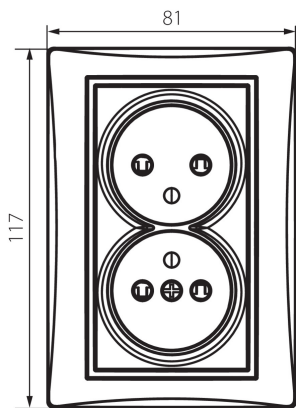

24856 DOMO 01-1260-143 sr

Gniazdo zasilające podwójne francuskie, kompletne z ochroną styków

5905339248565

Gniazdo zasilające podwójne francuskie - kompletne. Gniazdo posiada również ochronę styków.

PARAMETRY PRODUKTU:

Kolor: srebrny

Miejsce montażu: do wbudowania w ścianę

Ochrona styków: tak

Szerokość [mm]: 81

Wysokość [mm]: 110

Średnica puszki montażowej: 68

Głębokość montażu: 25

Liczba gniazd: 2

Napięcie znamionowe [V]: 250 AC

Prąd znamionowy [A]: 16

Klasa ochronności przed porażeniem elektrycznym: I

Materiał: PC

Materiał styków: CuSn94

Rodzaj uziemienia: typu e

Rodzaj zacisku: zacisk śrubowy

Tworzywo: PC

Szerokość opakowania jednostkowego [cm]: 5

Wysokość opakowania jednostkowego [cm]: 18

Waga kartonu [kg]: 16.6104

Szerokość kartonu [cm]: 25

Wysokość kartonu [cm]: 52.5

Długość kartonu [cm]: 52

Objętość kartonu [m³]: 0.06825