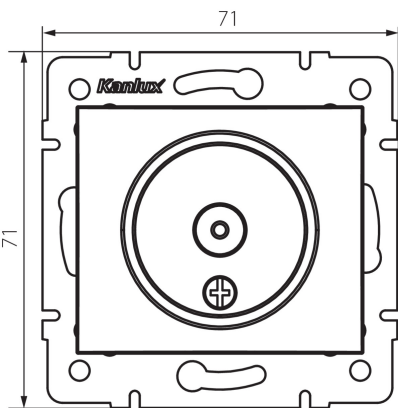

24861 DOMO 01-1300-043 sr

Gniazdo antenowe typu TV końcowe

5905339248619

PARAMETRY PRODUKTU:

Kolor: srebrny
Miejsce montażu: do wbudowania w ścianę
Szerokość [mm]: 69
Wysokość [mm]: 64
Średnica puszki montażowej: 60
Ilość gniazd: 1
Materiał: PC
Rodzaj gniazd: antenowe typu tv końcowe
Tworzywo: PC
Stopień IP: 20

DANE LOGISTYCZNE:

Jak pakowane: 10
Ilość sztuk w opakowaniu pośrednim: 10
Ilość sztuk w opakowaniu zbiorczym: 120
Masa jednostkowa netto [g]: 60
Gramatura [g]: 72.5
Długość opakowania jednostkowego [cm]: 10
Szerokość opakowania jednostkowego [cm]: 4
Wysokość opakowania jednostkowego [cm]: 14
Waga kartonu [kg]: 8.7
Szerokość kartonu [cm]: 25.5
Wysokość kartonu [cm]: 32
Długość kartonu [cm]: 44
Objętość kartonu [m³]: 0.035904