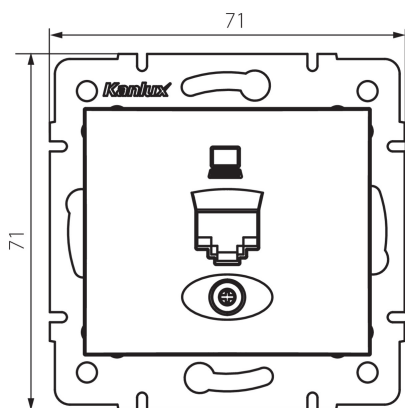

24872 DOMO 01-1400-043 sr

Gniazdo komputerowe pojedyncze (RJ45Cat 6 Jack)

5905339248725

PARAMETRY PRODUKTU:

Kolor: srebrny
Miejsce montażu: do wbudowania w ścianę
Szerokość [mm]: 71
Wysokość [mm]: 71
Średnica puszki montażowej: 60
Ilość gniazd: 1
Materiał: PC
Rodzaj gniazd: komputerowe pojedyncze rj45 cat 6
Tworzywo: PC
Stopień IP: 20

DANE LOGISTYCZNE:

Jak pakowane: 10
Ilość sztuk w opakowaniu pośrednim: 10
Ilość sztuk w opakowaniu zbiorczym: 120
Masa jednostkowa netto [g]: 56
Gramatura [g]: 68.58
Długość opakowania jednostkowego [cm]: 9
Szerokość opakowania jednostkowego [cm]: 4
Wysokość opakowania jednostkowego [cm]: 13
Waga kartonu [kg]: 8.2296
Szerokość kartonu [cm]: 25.5
Wysokość kartonu [cm]: 32
Długość kartonu [cm]: 44
Objętość kartonu [m³]: 0.035904