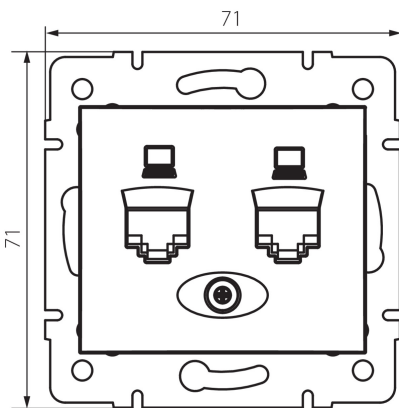

## 24874 DOMO 01-1420-043 sr

Gniazdo komputerowe podwójne niezależne (2x RJ45Cat 6 Jack)

5905339248749

### PARAMETRY PRODUKTU:

**Kolor:** srebrny

**Miejsce montażu:** do wbudowania w ścianę

**Szerokość [mm]:** 71

**Wysokość [mm]:** 71

**Średnica puszki montażowej:** 60

**Ilość gniazd:** 2

**Materiał:** PC

**Rodzaj gniazd:** komputerowe podwójne niezależne 2xRJ45 cat 6

**Tworzywo:** PC

**Stopień IP:** 20