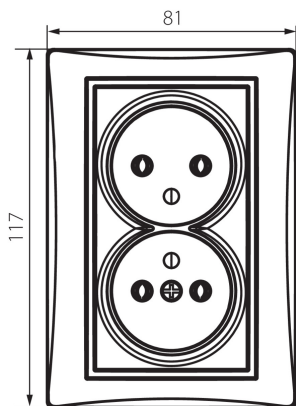

24916 DOMO 01-1261-141 gr

Gniazdo zasilające podwójne francuskie, kompletne

5905339249166

Gniazdo zasilające podwójne francuskie - kompletne.

PARAMETRY PRODUKTU:

Kolor: grafitowy

Miejsce montażu: do wbudowania w ścianę

Szerokość [mm]: 81

Wysokość [mm]: 110

Średnica puszki montażowej: 68

Głębokość montażu: 25

Liczba gniazd: 2

Napięcie znamionowe [V]: 250 AC

Prąd znamionowy [A]: 16

Klasa ochronności przed porażeniem elektrycznym: I

Materiał: PC

Materiał styków: CuSn94

Rodzaj uziemienia: typu e

Rodzaj zacisku: zacisk śrubowy

Tworzywo: PC

Stopień IP: 20

DANE LOGISTYCZNE:

Jak pakowane: 10

Wysokość opakowania jednostkowego [cm]: 18

Waga kartonu [kg]: 16.1604

Szerokość kartonu [cm]: 25

Wysokość kartonu [cm]: 52.5

Długość kartonu [cm]: 52

Objętość kartonu [m³]: 0.06825

MOW
ION

by **Kanlux** ul. Objazdowa 1-3, 41-922 Radzionków, Poland