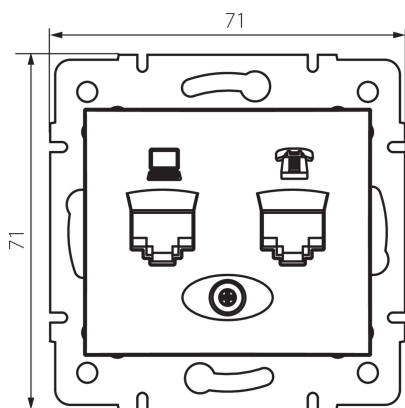

24935 DOMO 01-1440-041 gr

Gniazdo komputerowo-telefoniczne (RJ45 Cat 6+RJ11)

5905339249357

PARAMETRY PRODUKTU:

Kolor: grafitowy
Miejsce montażu: do wbudowania w ścianę
Szerokość [mm]: 71
Wysokość [mm]: 71
Średnica puszki montażowej: 60
Ilość gniazd: 2
Materiał: PC
Rodzaj gniazd: komputerowo telefoniczne rj45 cat 6; rj11
Tworzywo: PC
Stopień IP: 20

DANE LOGISTYCZNE:

Jak pakowane: 10
Ilość sztuk w opakowaniu pośrednim: 10
Ilość sztuk w opakowaniu zbiorczym: 120
Masa jednostkowa netto [g]: 64
Gramatura [g]: 76.67
Długość opakowania jednostkowego [cm]: 10
Szerokość opakowania jednostkowego [cm]: 5
Wysokość opakowania jednostkowego [cm]: 14
Waga kartonu [kg]: 9.2004
Szerokość kartonu [cm]: 25.5
Wysokość kartonu [cm]: 32
Długość kartonu [cm]: 44
Objętość kartonu [m³]: 0.035904