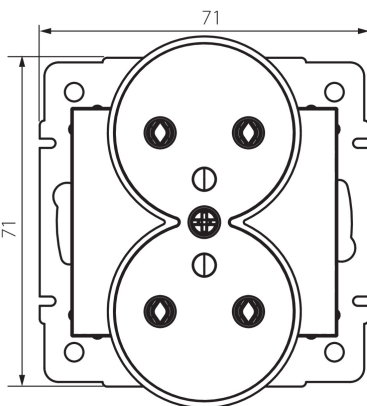

24973 DOMO 01-1253-130 pe

Gniazdo zasilające francuskie podwójne z uziemieniem

5905339249739

PARAMETRY PRODUKTU:

- Kolor:** perłowo biały
- Miejsce montażu:** do wbudowania w ścianę
- Szerokość [mm]:** 71
- Wysokość [mm]:** 71
- Średnica puszki montażowej:** 60
- Głębokość montażu:** 25
- Liczba gniazd:** 2
- Napięcie znamionowe [V]:** 250 AC
- Prąd znamionowy [A]:** 16
- Klasa ochronności przed porażeniem elektrycznym:** I
- Materiał:** PC
- Materiał styków:** CuSn94
- Rodzaj uziemienia:** typu e
- Rodzaj zacisku:** zacisk śrubowy
- Tworzywo:** PC
- Stopień IP:** 20

DANE LOGISTYCZNE:

- Jak pakowane:** 10
- Ilość sztuk w opakowaniu pośrednim:** 10
- Ilość sztuk w opakowaniu zbiorczym:** 120
- Masa jednostkowa netto [g]:** 88
- Gramatura [g]:** 105.17
- Długość opakowania jednostkowego [cm]:** 10
- Szerokość opakowania jednostkowego [cm]:** 5
- Wysokość opakowania jednostkowego [cm]:** 14
- Waga kartonu [kg]:** 12.6204
- Szerokość kartonu [cm]:** 25.5
- Wysokość kartonu [cm]:** 32
- Długość kartonu [cm]:** 44
- Objętość kartonu [m³]:** 0.035904

by **Kanlux**

ul. Objazdowa 1-3, 41-922 Radzionków, Poland

24973 DOMO 01-1253-130 pe

Gniazdo zasilające francuskie podwójne z uziemieniem

INFORMACJE DODATKOWE:

- Attest PZH: Numer HK/K/1046/01/2017, ważny do 2022-12-20