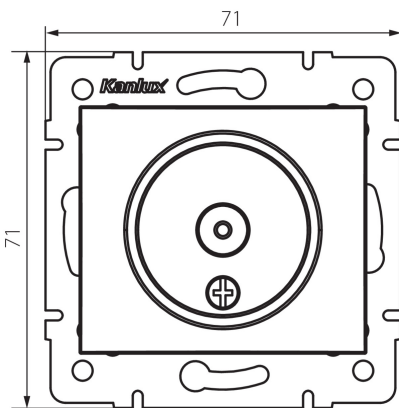

24978 DOMO 01-1290-030 pe

Gniazdo antenowe typu TV przelotowe

5905339249784

PARAMETRY PRODUKTU:

Kolor: perłowo biały
Miejsce montażu: do wbudowania w ścianę
Szerokość [mm]: 69
Wysokość [mm]: 64
Średnica puszki montażowej: 60
Ilość gniazd: 1
Materiał: PC
Rodzaj gniazd: antenowe typu tv przelotowe
Tworzywo: PC
Stopień IP: 20

DANE LOGISTYCZNE:

Jak pakowane: 10
Ilość sztuk w opakowaniu pośrednim: 10
Ilość sztuk w opakowaniu zbiorczym: 120
Masa jednostkowa netto [g]: 66
Gramatura [g]: 78.33
Długość opakowania jednostkowego [cm]: 10
Szerokość opakowania jednostkowego [cm]: 4
Wysokość opakowania jednostkowego [cm]: 14
Waga kartonu [kg]: 9.3996
Szerokość kartonu [cm]: 25.5
Wysokość kartonu [cm]: 32
Długość kartonu [cm]: 44
Objętość kartonu [m³]: 0.035904