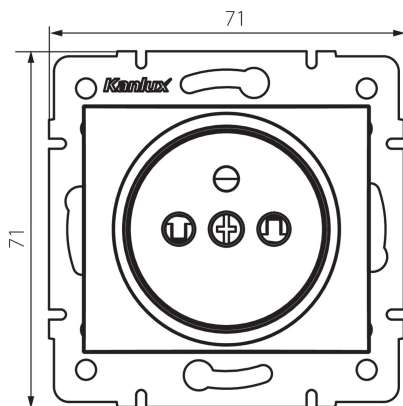

25030 DOMO 01-1250-150 sz

Gniazdo zasilające pojedyncze francuskie z ochroną styków

5905339250308

PARAMETRY PRODUKTU:

Kolor: szampański
Miejsce montażu: do wbudowania w ścianę
Ochrona styków: tak
Szerokość [mm]: 71
Wysokość [mm]: 71
Średnica puszki montażowej: 60
Głębokość montażu: 25
Liczba gniazd: 1
Napięcie znamionowe [V]: 250 AC
Prąd znamionowy [A]: 16
Klasa ochrony przed porażeniem elektrycznym: I
Materiał: PC
Materiał styków: CuSn94
Rodzaj uziemienia: typu e
Rodzaj zacisku: zacisk śrubowy
Tworzywo: PC
Stopień IP: 20

DANE LOGISTYCZNE:

Jak pakowane: 10
Ilość sztuk w opakowaniu pośrednim: 10
Ilość sztuk w opakowaniu zbiorczym: 120
Masa jednostkowa netto [g]: 70
Gramatura [g]: 83.75
Długość opakowania jednostkowego [cm]: 10
Szerokość opakowania jednostkowego [cm]: 5
Wysokość opakowania jednostkowego [cm]: 14
Waga kartonu [kg]: 10.05
Szerokość kartonu [cm]: 25.5
Wysokość kartonu [cm]: 32
Długość kartonu [cm]: 44
Objętość kartonu [m³]: 0.035904

by **Kanlux**

ul. Objazdowa 1-3, 41-922 Radzionków, Poland

25030 DOMO 01-1250-150 sz

Gniazdo zasilające pojedyncze francuskie z ochroną styków

INFORMACJE DODATKOWE:

- Atest PZH: Numer HK/K/1046/01/2017, ważny do 2022-12-20