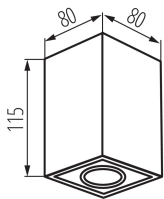

25476 GORD XS DLP-50-B

Oprawa sufitowa punktowa

5905339254764

MO
DE
RN
design

HIGH
quality
finish

Kanlux GORD XS charakteryzuje się nowym, ciekawszym krojem od swojego poprzednika (Kanlux GORD). Oprawy te gwarantują wyjątkowe oświetlenie umożliwiające podkreślenie wybranych elementów wystroju pomieszczenia. Zmieniona odsłona tych popularnych opraw zadowoli miłośników geometrycznych kształtów.

PARAMETRY PRODUKTU:

Kolor: czarny

Miejsce montażu: do nadbudowania na suficie

Miejsce zastosowania: wewnątrz

Minimalna odległość od oświetlanego obiektu : 0,5m

Długość [mm]: 80

Szerokość [mm]: 80

Wysokość [mm]: 115

Napięcie znamionowe [V]: 220-240 AC

Częstotliwość znamionowa [Hz]: 50

Moc maksymalna [W]: max 10

Klasa ochronności przed porażeniem elektrycznym : I

Źródło światła: PAR16 LED

Trzonek: GU10

Zakres temperatury otoczenia, na którą może być narażony wyrób [°C]: 5÷25

Materiał obudowy: stop aluminium

Rodzaj przyłącza: kostka śrubowa

Zakres przekrojów stosowanych przewodów [mm²]: 1÷2,5

Oprawa ruchoma w zakresie wertykalnym [°]: 25

Regulacja kątowa oprawy oświetleniowej: w jednej osi

Stopień IP: 20

DANE LOGISTYCZNE:

Jednostka miary: sztuka

Jak pakowane: 20

Ilość sztuk w opakowaniu pośrednim: 1

Ilość sztuk w opakowaniu zbiorczym: 20

Masa jednostkowa netto [g]: 370

Gramatura [g]: 430.5

Waga sztuki brutto [g]: 410

Długość opakowania jednostkowego [cm]: 9

Szerokość opakowania jednostkowego [cm]: 9

Wysokość opakowania jednostkowego [cm]: 12.5

Waga kartonu [kg]: 8.61

Szerokość kartonu [cm]: 20

Wysokość kartonu [cm]: 27.5