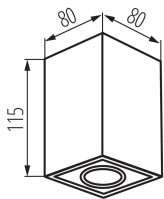

25477 GORD XS DLP-50-W

Oprawa sufitowa punktowa

5905339254771

MODERN
design

HIGH
quality
finish

Kanlux GORD XS charakteryzuje się nowym, ciekawszym krojem od swojego poprzednika (Kanlux GORD). Oprawy te gwarantują wyjątkowe oświetlenie umożliwiające podkreślenie wybranych elementów wystroju pomieszczenia. Zmieniona odsłona tych popularnych opraw zadowoli miłośników geometrycznych kształtów.

PARAMETRY PRODUKTU:

Kolor: biały

Miejsce montażu: do nadbudowania na suficie

Miejsce zastosowania: wewnątrz

Minimalna odległość od oświetlanego obiektu : 0,5m

Długość [mm]: 80

Szerokość [mm]: 80

Wysokość [mm]: 115

Napięcie znamionowe [V]: 220-240 AC

Częstotliwość znamionowa [Hz]: 50

Moc maksymalna [W]: max 10

Klasa ochronności przed porażeniem elektrycznym : I

Źródło światła: PAR16 LED

Trzonek: GU10

Zakres temperatury otoczenia, na którą może być narażony wyrób [°C]: 5÷25

Materiał obudowy: stop aluminium

Rodzaj przyłącza: kostka śrubowa

Zakres przekrojów stosowanych przewodów [mm²]: 1÷2,5

Oprawa ruchoma w zakresie wertykalnym [°]: 25

Regulacja kątowa oprawy oświetleniowej: w jednej osi

Stopień IP: 20

DANE LOGISTYCZNE:

Jednostka miary: sztuka

Jak pakowane: 20

Ilość sztuk w opakowaniu pośrednim: 1

Ilość sztuk w opakowaniu zbiorczym: 20

Masa jednostkowa netto [g]: 370

Gramatura [g]: 430.5

Waga sztuki brutto [g]: 410

Długość opakowania jednostkowego [cm]: 9

Szerokość opakowania jednostkowego [cm]: 9

Wysokość opakowania jednostkowego [cm]: 12.5

Waga kartonu [kg]: 8.61

Szerokość kartonu [cm]: 20

Wysokość kartonu [cm]: 27.5