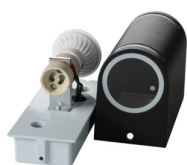

25663 NOVIA EL 220 U/D

Oprawa ogrodowa z wymiennym źródłem światła

5905339256638

IP
44

Oprawy Kanlux NOVIA znajdują swoich zwolenników wśród osób szukających oświetlenia zarówno ogólnego jak i akcentowego w swoim ogrodzie. Oprawy Kanlux NOVIA posiadają charakterystyczne „okienko” w części frontowej, które po zaświeceniu staje się dodatkowym akcentem świetlnym.

PARAMETRY PRODUKTU:

Kolor: czarny

Miejsce montażu: do nadbudowania na ścianie

Miejsce zastosowania: wewnątrz i na zewnątrz

Minimalna odległość od oświetlanego obiektu: 0,5m

Źródło światła w komplecie: nie

Kierunek świecenia oprawy: góra i dół

Długość [mm]: 70

Szerokość [mm]: 95

Wysokość [mm]: 150

Napięcie znamionowe [V]: 220-240 AC

Częstotliwość znamionowa [Hz]: 50

Moc maksymalna [W]: 2 x max 20

Klasa ochronności przed porażeniem elektrycznym: I

Źródło światła: PAR16

Trzonek: GU10

Zakres temperatury otoczenia, na którą może być narażony wyrób [°C]: -20÷35

Materiał obudowy: stop aluminium

Materiał szyby ochronnej: szkło

Rodzaj przyłącza: kostka śrubowa