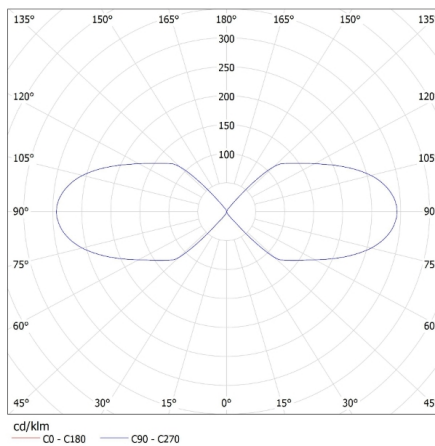

KANLUX S.A. (kat 25663) NOVIA EL 220 U/D + LED COB7W / LDC (Polar)