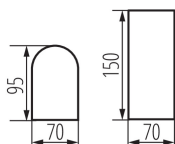

25663 NOVIA EL 220 U/D

Oprawa ogrodowa z wymiennym źródłem światła

5905339256638

IP
44

Oprawy Kanlux NOVIA znajdują swoich zwolenników wśród osób szukających oświetlenia zarówno ogólnego jak i akcentowego w swoim ogrodzie. Oprawy Kanlux NOVIA posiadają charakterystyczne „okienko” w części frontowej, które po zaświeceniu staje się dodatkowym akcentem świetlnym.

PARAMETRY PRODUKTU:

Kolor: czarny

Miejsce montażu: do nadbudowania na ścianie

Miejsce zastosowania: wewnątrz i na zewnątrz

Minimalna odległość od oświetlanego obiektu: 0,5m

Źródło światła w komplecie: nie

Kierunek świecenia oprawy: góra i dół

Długość [mm]: 70

Szerokość [mm]: 95

Wysokość [mm]: 150

Napięcie znamionowe [V]: 220-240 AC

Częstotliwość znamionowa [Hz]: 50

Moc maksymalna [W]: 2 x max 20

Klasa ochronności przed porażeniem elektrycznym: I

Źródło światła: PAR16

Trzonek: GU10

Zakres temperatury otoczenia, na którą może być narażony wyrób [°C]: -20÷35

Materiał obudowy: stop aluminium

Materiał szyby ochronnej: szkło

Rodzaj przyłącza: kostka śrubowa

Zakres przekrojów stosowanych przewodów [mm²]: 0,5÷2,5

Stopień IP: 44

DANE LOGISTYCZNE:

Jak pakowane: 16

Ilość sztuk w opakowaniu pośrednim: 1

Ilość sztuk w opakowaniu zbiorczym: 16

Masa jednostkowa netto [g]: 500

Gramatura [g]: 576.88

Długość opakowania jednostkowego [cm]: 10.5

Szerokość opakowania jednostkowego [cm]: 8

Wysokość opakowania jednostkowego [cm]: 16

Waga kartonu [kg]: 9.23008

Szerokość kartonu [cm]: 34

Wysokość kartonu [cm]: 23

Długość kartonu [cm]: 34

Objętość kartonu [m³]: 0.026588