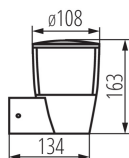

Kanlux SORTA to rodzina pięciu opraw, które dostosowane są do różnych potrzeb. Trzy różne oprawy ścienne, w tym jeden z czujnikiem ruchu (Kanlux SORTA 16L-UP-SE) i dwa słupki o różnych wysokościach. Oprawy te mają wymienne źródło światła, co pozwala na dostosowanie barwy i mocy światła do indywidualnych potrzeb. Ponadto wewnętrzny klosz opalizowany równomiernie rozprasza światło. Oprawy zbudowane są ze szkła i aluminium, a ich czarno-biała kolorystyka wpisze się niemal w każdą scenę.

PARAMETRY PRODUKTU:

Kolor: czarny

Miejsce montażu: do nadbudowania na ścianie

Miejsce zastosowania: wewnątrz i na zewnątrz

Minimalna odległość od oświetlanego obiektu: 0,2m

Źródło światła w komplecie: nie

Szerokość [mm]: 134

Wysokość [mm]: 163

Średnica [mm]: 108

Napięcie znamionowe [V]: 220-240 AC

Częstotliwość znamionowa [Hz]: 50

Moc maksymalna [W]: max 20

Klasa ochronności przed porażeniem elektrycznym: I

Materiał klosza: PC

Źródło światła: GLS/CFL/LED

Trzonek: E27

Zakres temperatury otoczenia, na którą może być narażony wyrób [°C]: -20÷35

Materiał obudowy: stop aluminium

Rodzaj przyłącza: kostka śrubowa

Zakres przekrojów stosowanych przewodów [mm²]: 0,5÷2,5

Stopień IP: 44

DANE LOGISTYCZNE:

Jak pakowane: 12

Ilość sztuk w opakowaniu pośrednim: 1

Ilość sztuk w opakowaniu zbiorczym: 12

Masa jednostkowa netto [g]: 550

Gramatura [g]: 761.66

Długość opakowania jednostkowego [cm]: 16

Szerokość opakowania jednostkowego [cm]: 13.5

Wysokość opakowania jednostkowego [cm]: 20.5

Waga kartonu [kg]: 9.13992