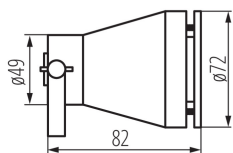

25720 AKVEN LED

Oprawa ogrodowa z wymiennym źródłem światła

5905339257208

IP
68

Wodoszczelna oprawa AKVEN, to idealne rozwiązanie do oświetlenia przydomowych sadzawek. Nic tak nie przykuwa uwagi jak pięknie oświetlony skalnik czy domowe oczko. Dzięki bardzo wysokiej szczelności, lampę można zamontować nawet w wodzie na maksymalną głębokość 3m. Lampa AKVEN wykonana jest z aluminium, w kolorze zielonym. Lampa sprzedawana jest w zestawie ze źródłem światła TOMI LED 5W MR16 o ciepłej barwie.

PARAMETRY PRODUKTU:

Kolor: zielony

Miejsce montażu: do nadbudowania na podłożu

Miejsce zastosowania: wewnątrz i na zewnątrz

Minimalna odległość od oświetlanego obiektu: 0,5m

Możliwość współpracy ze ściemniaczem: nie

Wymienne źródło światła: tak

Źródło światła w komplecie: tak

Długość [mm]: 82

Średnica [mm]: 72

Ilość dławic: 1

Zintegrowane źródło światła LED: tak

Napięcie znamionowe [V]: 12 AC; 12 DC

Częstotliwość znamionowa [Hz]: 50

Moc maksymalna [W]: max 35

Klasa ochronności przed porażeniem elektrycznym: III

Źródło światła: MR16

Strumień świetlny [lm]: 300

Barwa światła: ciepłobiała

Trzonek: Gx5,3

Trwałość [h]: 25000

Ilość cykli wł/wył: ≥ 15000

Kąt świecenia [°]: 120

Zakres temperatury otoczenia, na którą może być narażony wyrób [°C]: -20÷35

Materiał obudowy: stop aluminium

Rodzaj przyłącza: kostka śrubowa

Zakres przekrojów stosowanych przewodów [mm²]: 1-1,5

Czas nagrzewania lampy [s]: ≤ 1

Czas zapłonu lampy [s]: $\leq 0,5$

Oprawa ruchoma w zakresie wertykalnym [°]: 180

Stopień IP: 68