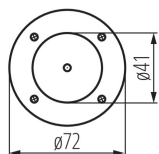

25720 AKVEN LED

Oprawa ogrodowa z wymiennym źródłem światła

5905339257208

IP
68

Wodoszczelna oprawa AKVEN, to idealne rozwiązanie do oświetlenia przydomowych sadzawek. Nic tak nie przykuwa uwagi jak pięknie oświetlony skalnik czy domowe oczko. Dzięki bardzo wysokiej szczelności, lampę można zamontować nawet w wodzie na maksymalną głębokość 3m. Lampa AKVEN wykonana jest z aluminium, w kolorze zielonym. Lampa sprzedawana jest w zestawie ze źródłem światła TOMI LED 5W MR16 o ciepłej barwie.

PARAMETRY PRODUKTU:

Kolor: zielony

Miejsce montażu: do nadbudowania na podłożu

Miejsce zastosowania: wewnątrz i na zewnątrz

Minimalna odległość od oświetlanego obiektu: 0,5m

Możliwość współpracy ze ściemniaczem: nie

Wymienne źródło światła: tak

Źródło światła w komplecie: tak

Długość [mm]: 82

Średnica [mm]: 72

Ilość dławic: 1

Zintegrowane źródło światła LED: tak

Napięcie znamionowe [V]: 12 AC; 12 DC

Częstotliwość znamionowa [Hz]: 50

Moc maksymalna [W]: max 35

Klasa ochronności przed porażeniem elektrycznym: III

Źródło światła: MR16

Strumień świetlny [lm]: 300

Barwa światła: ciepłobiała

Trzonek: Gx5,3

Trwałość [h]: 25000

Ilość cykli wł/wył: ≥ 15000

Kąt świecenia [°]: 120

Zakres temperatury otoczenia, na którą może być narażony wyrób [°C]: -20÷35

Materiał obudowy: stop aluminium

Rodzaj przyłącza: kostka śrubowa

Zakres przekrojów stosowanych przewodów [mm²]: 1-1,5

Czas nagrzewania lampy [s]: ≤ 1

Czas zapłonu lampy [s]: $\leq 0,5$

Oprawa ruchoma w zakresie wertykalnym [°]: 180

Stopień IP: 68