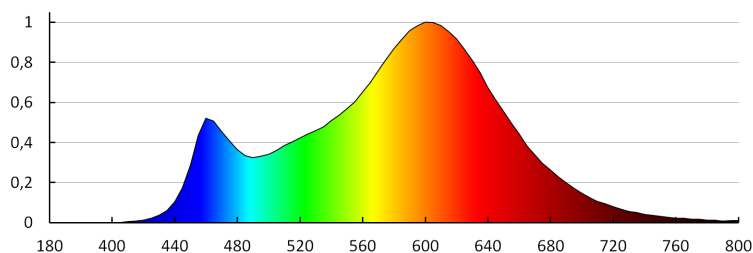

25720 AKVEN LED

Oprawa ogrodowa z wymiennym źródłem światła

PARAMETRY ŹRÓDEŁ ŚWIATŁA LED I OLED:

Klasa efektywności energetycznej: G
Skorelowana temperatura barwowa [K]: 3000
Jednolitość barwy w elipsach McAdama: ≤ 6
Wskaźnik oddawania barw: 80

DANE LOGISTYCZNE:

Jak pakowane: 10
Ilość sztuk w opakowaniu pośrednim: 1
Ilość sztuk w opakowaniu zbiorczym: 10
Masa jednostkowa netto [g]: 370
Gramatura [g]: 424
Długość opakowania jednostkowego [cm]: 8
Szerokość opakowania jednostkowego [cm]: 8
Wysokość opakowania jednostkowego [cm]: 9.5
Waga kartonu [kg]: 4.24
Szerokość kartonu [cm]: 18.5
Wysokość kartonu [cm]: 11
Długość kartonu [cm]: 42
Objętość kartonu [m³]: 0.008547

KANLUX S.A. (kat 25720) AKVEN LED / LDC (Polar)