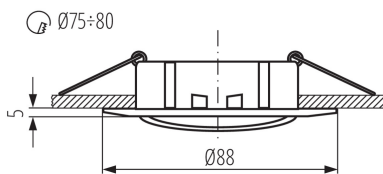

02590 LUTO CTX-DT02B-W

Oprawa sufitowa punktowa

5905339025906

Kanlux LUTO to linia klasycznych oczek w stonowanych kolorach. Biały, patynowany mosiądz czy matowy chrom dyskretnie dodadzą uroku nie tylko przestrzeni domowej, ale również hotelom i kawiarniom.

PARAMETRY PRODUKTU:

Kolor: biały

Konieczność stosowanie lamp samoekranujących: tak

Miejsce montażu: do wbudowania w sufit

Miejsce zastosowania: wewnątrz

Minimalna odległość od oświetlanego obiektu: 0,5m

Wyrób jest nieodpowiedni do montażu na podłożu normalnie palnym: >35W

Wyrób nie nadający się do okrywania materiałem termoizolacyjnym: tak

Źródło światła w komplecie: nie

Wysokość [mm]: 22

Średnica [mm]: 88

Otwór montażowy [mm]: Ø75-80

Napięcie znamionowe [V]: 12 AC; 12 DC

Moc maksymalna [W]: max 10

Klasa ochronności przed porażeniem elektrycznym: III

Źródło światła: MR16

Trzonek: Gx5,3

Zakres temperatury otoczenia, na którą może być narażony wyrób [°C]: 5÷25

Materiał obudowy: stop aluminium

Rodzaj przyłącza: wolne końce przewodów

Długość przewodu [m]: 0.12

Przekrój przewodu [mm²]: 0.75

Regulacja kątowa oprawy oświetleniowej: w jednej osi

Regulacja kątowa oprawy oświetleniowej [°]: 15

Stopień IP: 20

DANE LOGISTYCZNE:

Jednostka miary: sztuka

Jak pakowane: 50

Ilość sztuk w opakowaniu pośrednim: 1

Ilość sztuk w opakowaniu zbiorczym: 50

Masa jednostkowa netto [g]: 72

Gramatura [g]: 104

Długość opakowania jednostkowego [cm]: 10

Szerokość opakowania jednostkowego [cm]: 3.5