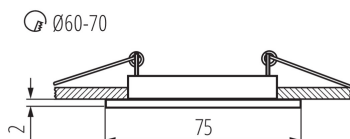

25990 NAVI CTX-DS10-B

Oprawa sufitowa punktowa

5905339259905

Kanlux NAVI to rodzina prostych w swojej formie, różnorodnych opraw punktowych o bardzo szerokich możliwościach zastosowania.

PARAMETRY PRODUKTU:

Kolor: czarny mat

Konieczność stosowanie lamp samoekranujących: tak

Miejsce montażu: do wbudowania w sufit

Miejsce zastosowania: wewnątrz

Minimalna odległość od oświetlanego obiektu: 0,5m

Wyrób jest nieodpowiedni do montażu na podłożu normalnie palnym: >35W

Wyrób nie nadający się do okrywania materiałem termoizolacyjnym: tak

Źródło światła w komplecie: nie

Wysokość [mm]: 26

Średnica [mm]: 75

Otwór montażowy [mm]: Ø60-70

Napięcie znamionowe [V]: 12 AC; 12 DC

Moc maksymalna [W]: max 10

Klasa ochronności przed porażeniem elektrycznym: III

Źródło światła: MR16

Trzonek: Gx5,3

Zakres temperatury otoczenia, na którą może być narażony wyrób [°C]: 5÷25

Materiał obudowy: stop aluminium

Rodzaj przyłącza: wolne końce przewodów

Długość przewodu [m]: 0.12

Przekrój przewodu [mm²]: 0.75

Regulacja kątowna oprawy oświetleniowej: brak

Stopień IP: 20

DANE LOGISTYCZNE:

Jak pakowane: 50

Ilość sztuk w opakowaniu pośrednim: 1

Ilość sztuk w opakowaniu zbiorczym: 50

Masa jednostkowa netto [g]: 46

Gramatura [g]: 71.8

Długość opakowania jednostkowego [cm]: 9

Szerokość opakowania jednostkowego [cm]: 4.5

Wysokość opakowania jednostkowego [cm]: 9

Waga kartonu [kg]: 3.59

Szerokość kartonu [cm]: 24

Wysokość kartonu [cm]: 20

Długość kartonu [cm]: 47