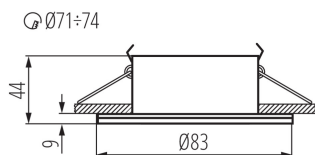

26304 QULES AC O-C/M

Oprawa sufitowa punktowa

5905339263049

IP
44/20

Sufitowe oczka Kanlux QULES to jedno z najpopularniejszych opraw o podwyższonym IP. Idealnie nadają się do zamontowania w łazience lub innych miejscach o podwyższonej wilgotności.

PARAMETRY PRODUKTU:

Kolor: chrom mat
Konieczność stosowanie lamp samoekranujących: tak
Miejsce montażu: do wbudowania w sufit
Miejsce zastosowania: wewnątrz i na zewnątrz
Minimalna odległość od oświetlanego obiektu: 0,5m
Wyrób nie nadający się do okrywania materiałem termoizolacyjnym: tak
Źródło światła w komplecie: nie
Wysokość [mm]: 44
Średnica [mm]: 83
Otwór montażowy [mm]: Ø71-74
Napięcie znamionowe [V]: 220-240 AC
Częstotliwość znamionowa [Hz]: 50
Moc maksymalna [W]: max 10
Klasa ochronności przed porażeniem elektrycznym: II
Źródło światła: PAR16
Trzonek: GU10
Zakres temperatury otoczenia, na którą może być narażony wyrób [°C]: -20÷35
Materiał obudowy: stop aluminium
Rodzaj przyłącza: kostka śrubowa
Regulacja kątowna oprawy oświetleniowej: brak
Stopień IP: 44/20

DANE LOGISTYCZNE:

Jak pakowane: 50
Ilość sztuk w opakowaniu pośrednim: 1
Ilość sztuk w opakowaniu zbiorczym: 50
Masa jednostkowa netto [g]: 178
Gramatura [g]: 220
Długość opakowania jednostkowego [cm]: 10.5
Szerokość opakowania jednostkowego [cm]: 5.5
Wysokość opakowania jednostkowego [cm]: 10
Waga kartonu [kg]: 11
Szerokość kartonu [cm]: 31
Wysokość kartonu [cm]: 23
Długość kartonu [cm]: 55
Objętość kartonu [m³]: 0.039215