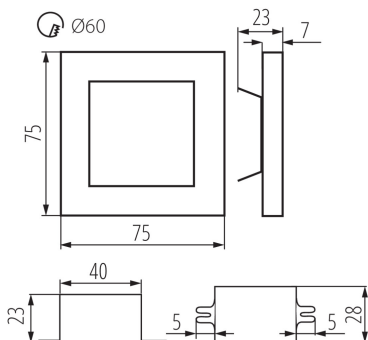

Kanlux APUS to nowoczesny design połączony z atrakcyjnym efektem świecenia. To doskonały pomysł na podświetlenie schodów i korytarzy lub na zaakcentowanie wystroju pomieszczeń. Unikatowa konstrukcja oprawy zapewnia równomierną emisję światła. Wersja AC wyposażona jest w zasilacz 230V, który mieści się w puszcze, a wersja PIR w czujnik ruchu. Czujnik wykrywa ruch/włącza oświetlenie niezależnie od natężenia światła w otoczeniu.

PARAMETRY PRODUKTU:

Do wbudowania ściennie: tak

Kolor: czarny

Miejsce montażu: do wbudowania w ścianę

Miejsce zastosowania: wewnątrz

Minimalna odległość od oświetlanego obiektu: 0,1m

Możliwość współpracy ze ściemniaczem: nie

Zasilacz w komplecie: tak

Długość [mm]: 75

Szerokość [mm]: 23

Wysokość [mm]: 75

Wymagana średnica puszki montażowej [Ømm]: 60

Wymiary otworu montażowego [mm]: 60

Zintegrowane źródło światła LED: tak

Napięcie znamionowe [V]: 220-240 AC

Częstotliwość znamionowa [Hz]: 50

Moc maksymalna [W]: 1.3

Klasa ochronności przed porażeniem elektrycznym: II

Rodzaj diody: LED SMD

Strumień świetlny [lm]: 13

Barwa światła: ciepłobiała

Trwałość [h]: 50000

Ilość cykli wł/wył: ≥20000

Zakres temperatury otoczenia, na którą może być narażony wyrób [°C]: 5÷25

Materiał obudowy: stal nierdzewna szlifowana, tworzywo sztuczne

Rodzaj przyłącza: wolne końce przewodów

Długość przewodu [m]: 0.18

Czas nagrzewania lampy [s]: ≤1

Czas zapłonu lampy [s]: ≤0,5

Stopień IP: 20

Informacje dodatkowe: nie podlega pod rozporządzenie 2019/2020