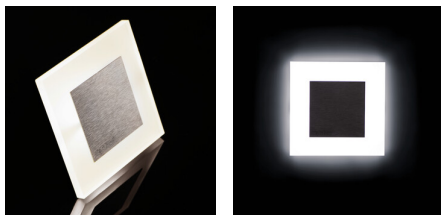

26537 APUS LED AC B-WW

SD2180

5905339265371

APUS LED AC

Kanlux APUS to nowoczesny design połączony z atrakcyjnym efektem świecenia. To doskonały pomysł na podświetlenie schodów i korytarzy lub na zaakcentowanie wystroju pomieszczeń. Unikatowa konstrukcja oprawy zapewnia równomierną emisję światła. Wersja AC wyposażona jest w zasilacz 230V, który mieści się w puszcze, a wersja PIR w czujnik ruchu. Czujnik wykrywa ruch/włącza oświetlenie niezależnie od natężenia światła w otoczeniu.

PARAMETRY PRODUKTU:

Do wbudowania ściennie: tak

Kolor: czarny

Miejsce montażu: do wbudowania w ścianę

Miejsce zastosowania: wewnątrz

Minimalna odległość od oświetlanego obiektu: 0,1m

Możliwość współpracy ze ściemniaczem: nie